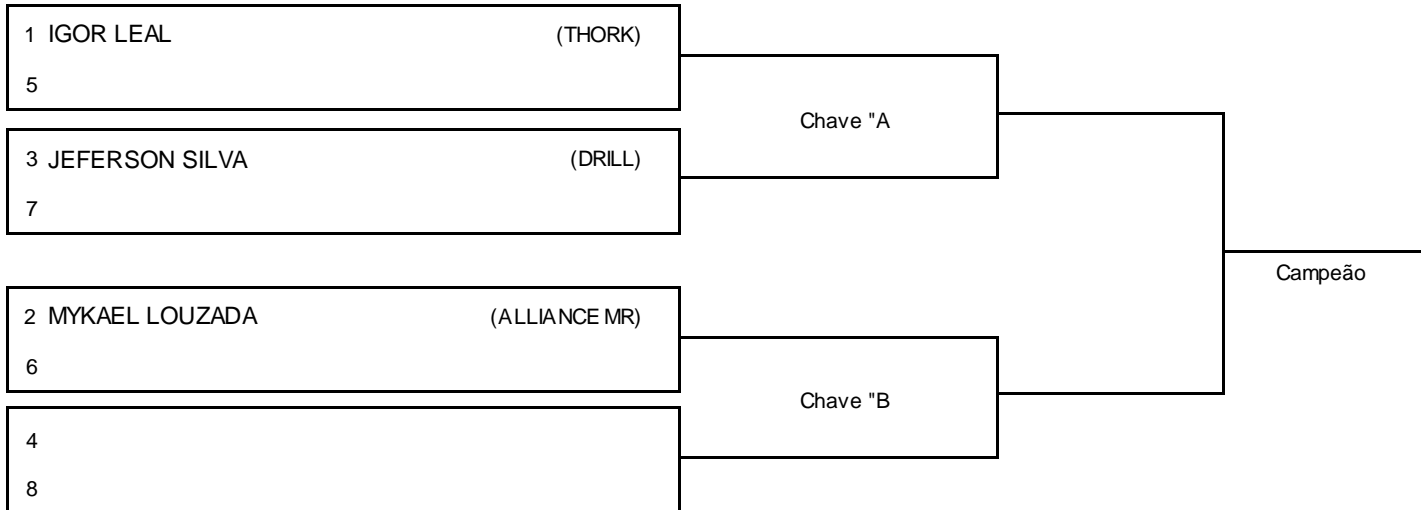

ELITE PRO OPEN JIUJITSU 2 | SANTA MARIA

SANTA MARIA/RS, 15 abr 2018

#3 Atletas
Tempo: 7 min

-76 kg

Categoria:

ADULTO ROXA MASC // LEVE

- 1º _____
- 2º _____
- 3º _____
- 3º _____
- 5º _____
- 5º _____

Responsável