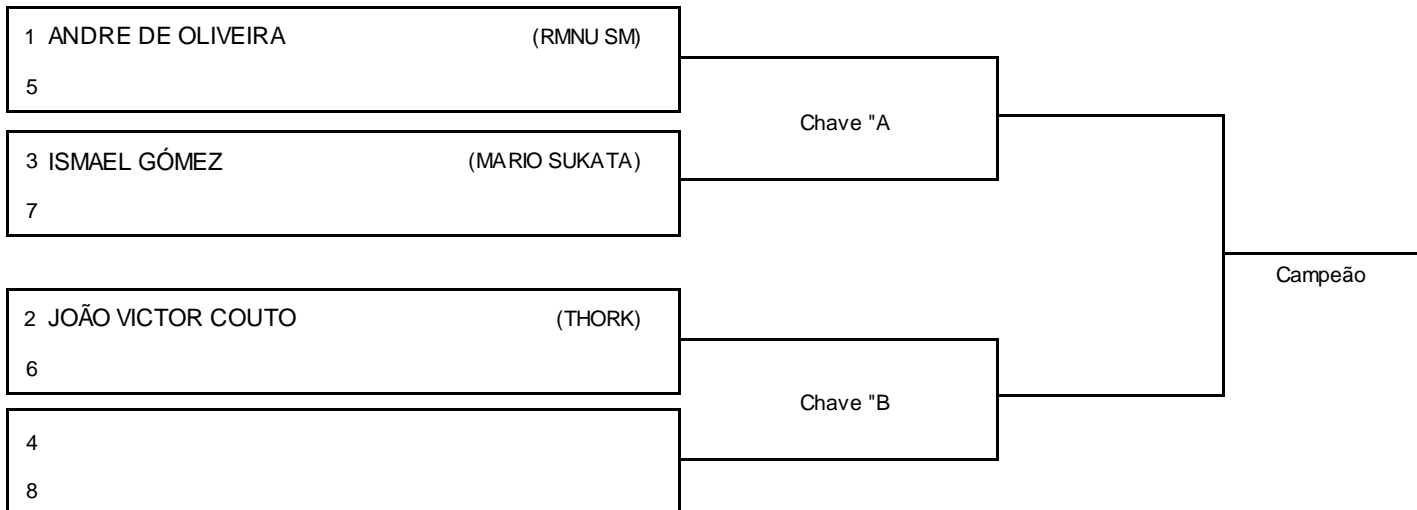

ELITE PRO OPEN JIUJITSU 2 | SANTA MARIA

SANTA MARIA/RS, 15 abr 2018

#3 Atletas
Tempo: 6 min

-70 kg

Categoria:

ADULTO AZUL MASC // PENA

- 1º _____
- 2º _____
- 3º _____
- 3º _____
- 5º _____
- 5º _____

Responsável

Nome: _____

Assinatura _____