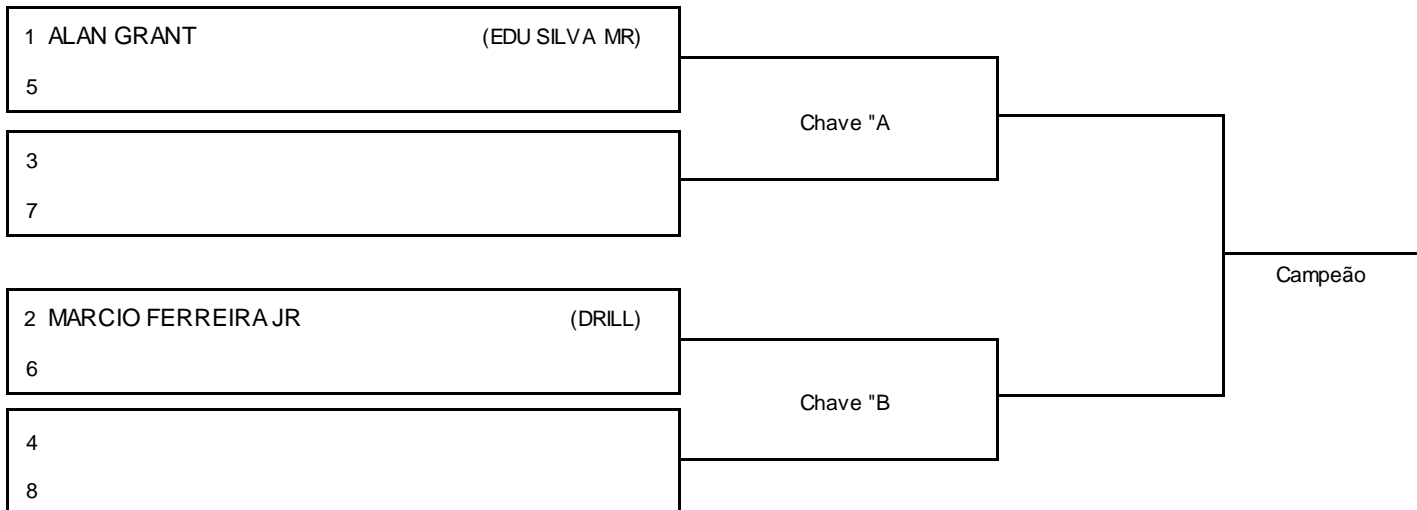

ELITE PRO OPEN JIUJITSU 2 | SANTA MARIA

SANTA MARIA/RS, 15 abr 2018

#2 Atletas
Tempo: 5 min

-88 kg

Categoria:

MASTER BRANCA MASC // MEIO-PESADO

- 1º _____
- 2º _____
- 3º _____
- 3º _____
- 5º _____
- 5º _____