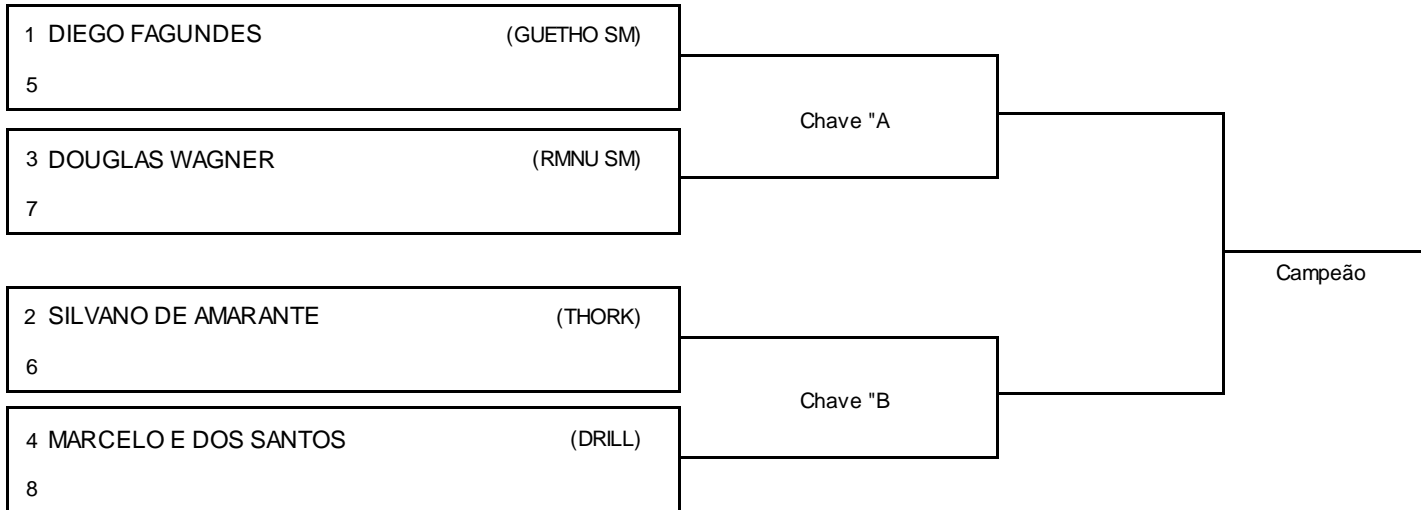

ELITE PRO OPEN JIUJITSU 2 | SANTA MARIA

SANTA MARIA/RS, 15 abr 2018

#4 Atletas
Tempo: 5 min

-82 kg

Categoria:

MASTER BRANCA MASC // MÉDIO

- 1º _____
- 2º _____
- 3º _____
- 3º _____
- 5º _____
- 5º _____

Responsável

Nome: _____

Assinatura _____