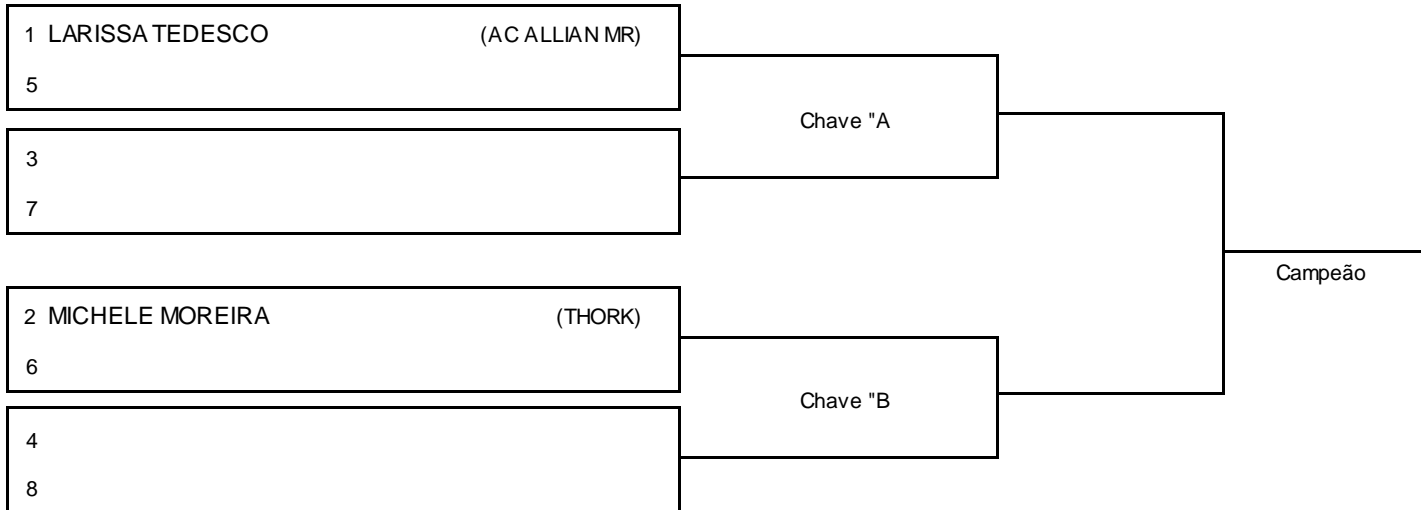

ELITE PRO OPEN JIUJITSU 2 | SANTA MARIA

SANTA MARIA/RS, 15 abr 2018

#2 Atletas
Tempo: 6 min

-74 kg

Categoria:

ADULTO AZUL FEM // MEIO-PESADO

- 1º _____
- 2º _____
- 3º _____
- 3º _____
- 5º _____
- 5º _____

Responsável

Nome: _____

Assinatura _____