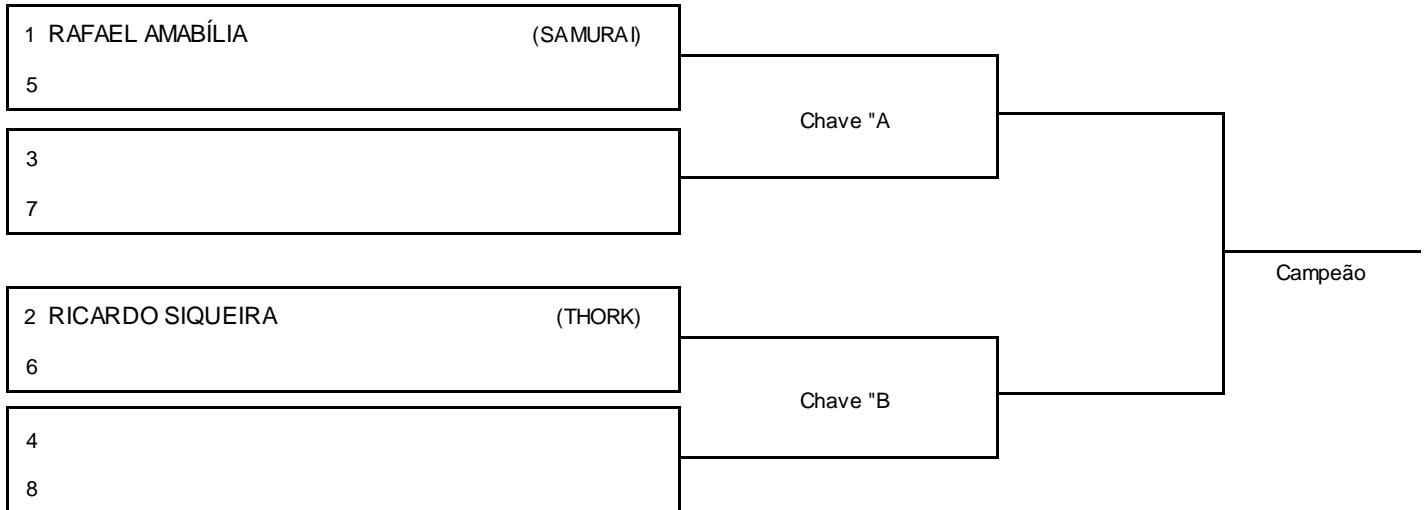

MASTER MARROM MASC // MEIO-PESADO

- 1º _____
- 2º _____
- 3º _____
- 3º _____
- 5º _____
- 5º _____

Responsável

Nome: _____

Assinatura _____

ELITE PRO OPEN JIUJITSU 2 | SANTA MARIA

SANTA MARIA/RS, 15 abr 2018