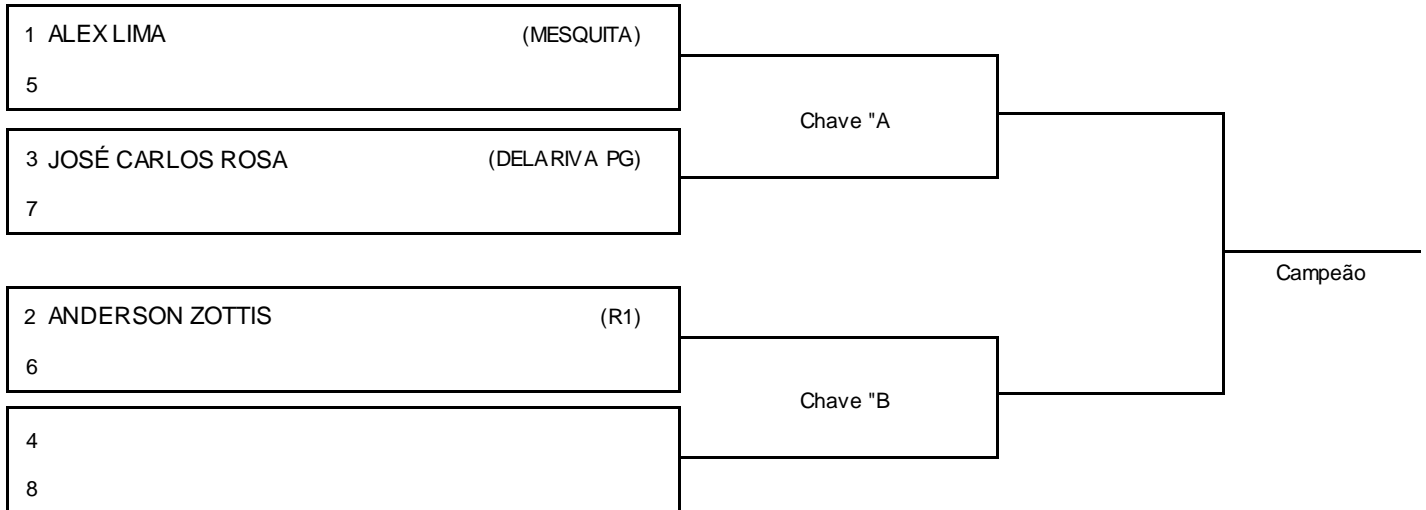

ELITE PRO OPEN JIUJITSU 2 | SANTA MARIA

SANTA MARIA/RS, 15 abr 2018

#3 Atletas
Tempo: 5 min

-100 kg

Categoria:

ADULTO BRANCA MASC // SUPER-PESADO

- 1º _____
- 2º _____
- 3º _____
- 3º _____
- 5º _____
- 5º _____

Responsável

Nome: _____

Assinatura _____