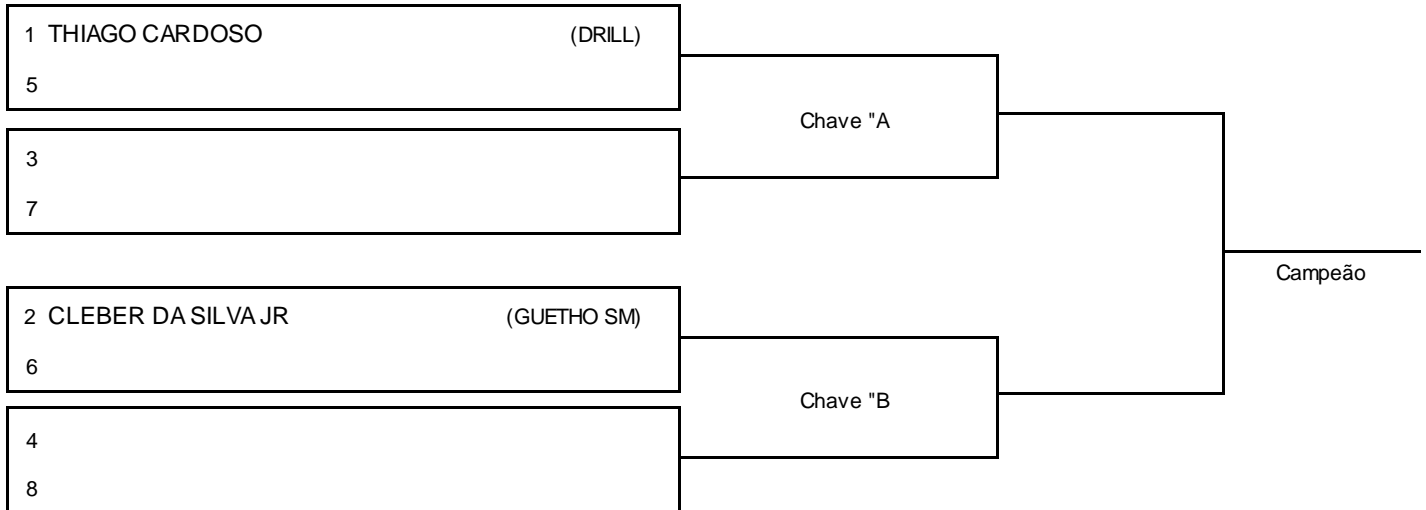

ELITE PRO OPEN JIUJITSU 2 | SANTA MARIA

SANTA MARIA/RS, 15 abr 2018

#2 Atletas
Tempo: 6 min

-64 kg

Categoria:

ADULTO AZUL MASC // PLUMA

- 1º _____
- 2º _____
- 3º _____
- 3º _____
- 5º _____
- 5º _____

Responsável

Nome: _____

Assinatura _____