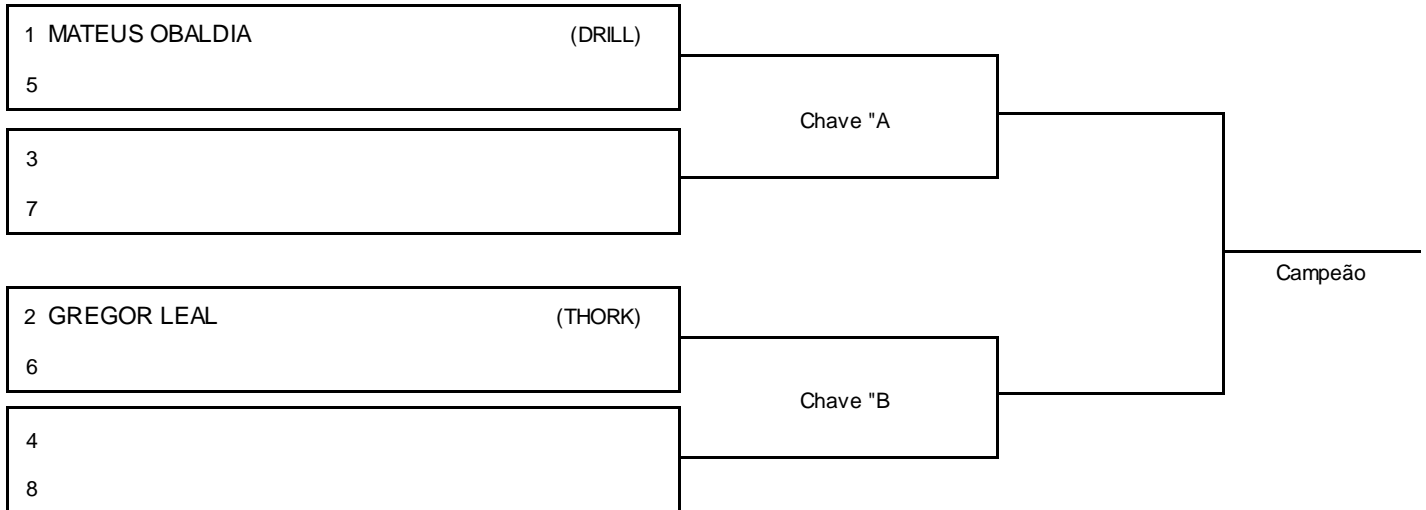

Assinatura _____

ELITE PRO OPEN JIUJITSU 2 | SANTA MARIA

SANTA MARIA/RS, 15 abr 2018

#2 Atletas
Tempo: 6 min

-76 kg

Categoria:

MASTER MARRON MASC // LEVE

- 1º _____
- 2º _____
- 3º _____
- 3º _____
- 5º _____
- 5º _____