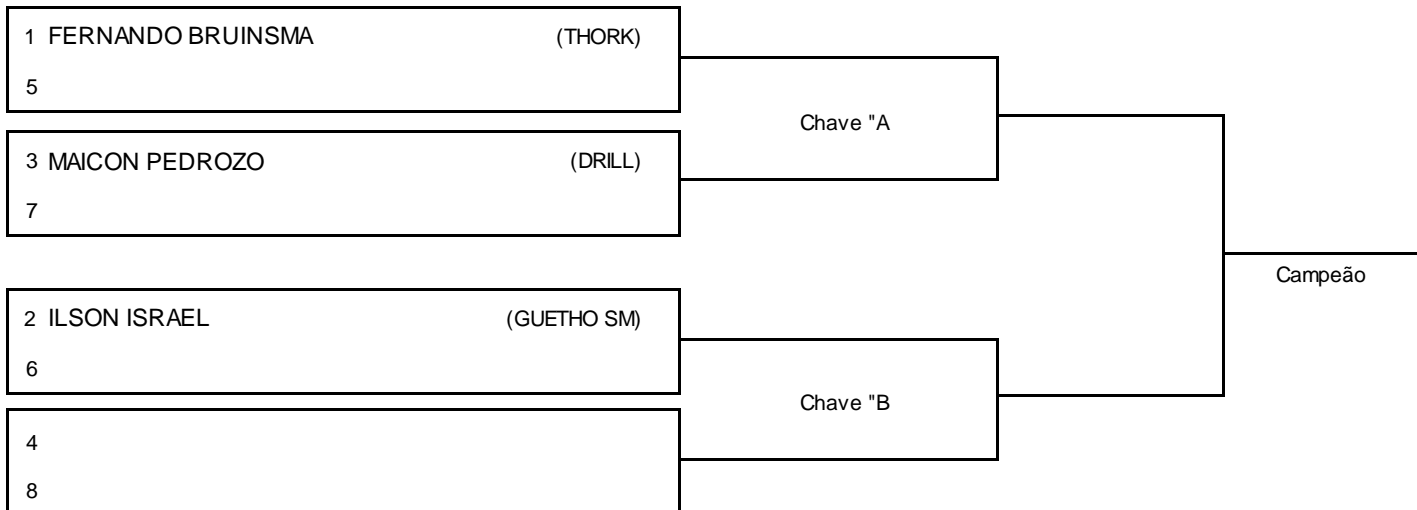

MASTER ROXA MASC // LEVE

- 1º _____
- 2º _____
- 3º _____
- 3º _____
- 5º _____
- 5º _____

Responsável

Nome: _____

Assinatura _____

ELITE PRO OPEN JIUJITSU 2 | SANTA MARIA

SANTA MARIA/RS, 15 abr 2018

#3 Atletas
Tempo: 6 min