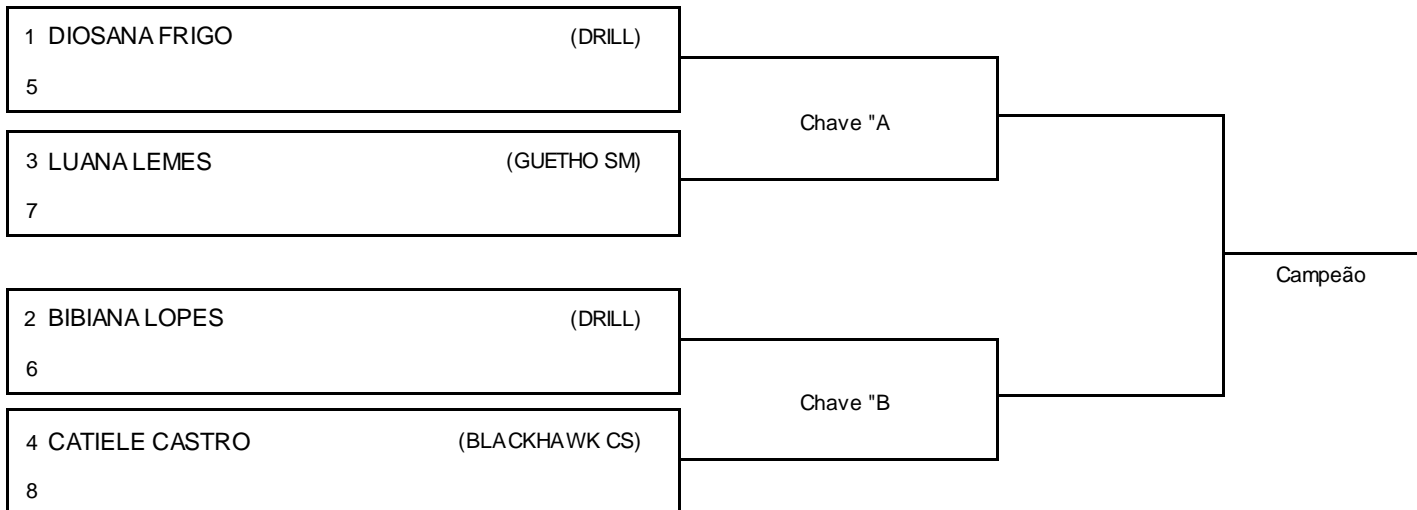

Assinatura _____

ELITE PRO OPEN JIUJITSU 2 | SANTA MARIA

SANTA MARIA/RS, 15 abr 2018

#4 Atletas
Tempo: 6 min

-58 kg

Categoria:

ADULTO AZUL FEM // PENA

- 1º _____
- 2º _____
- 3º _____
- 3º _____
- 5º _____
- 5º _____