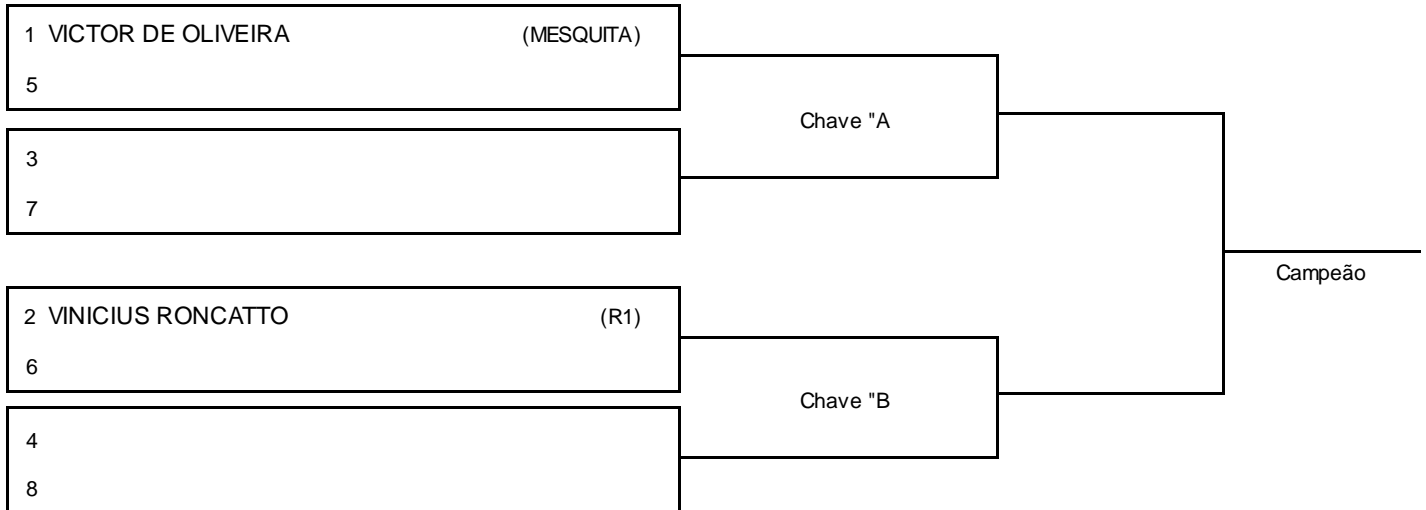

ELITE PRO OPEN JIUJITSU 2 | SANTA MARIA

SANTA MARIA/RS, 15 abr 2018

#2 Atletas
Tempo: 7 min

-70 kg

Categoria:

ADULTO ROXA MASC // PENA

- 1º _____
- 2º _____
- 3º _____
- 3º _____
- 5º _____
- 5º _____

Responsável

Nome: _____

Assinatura _____