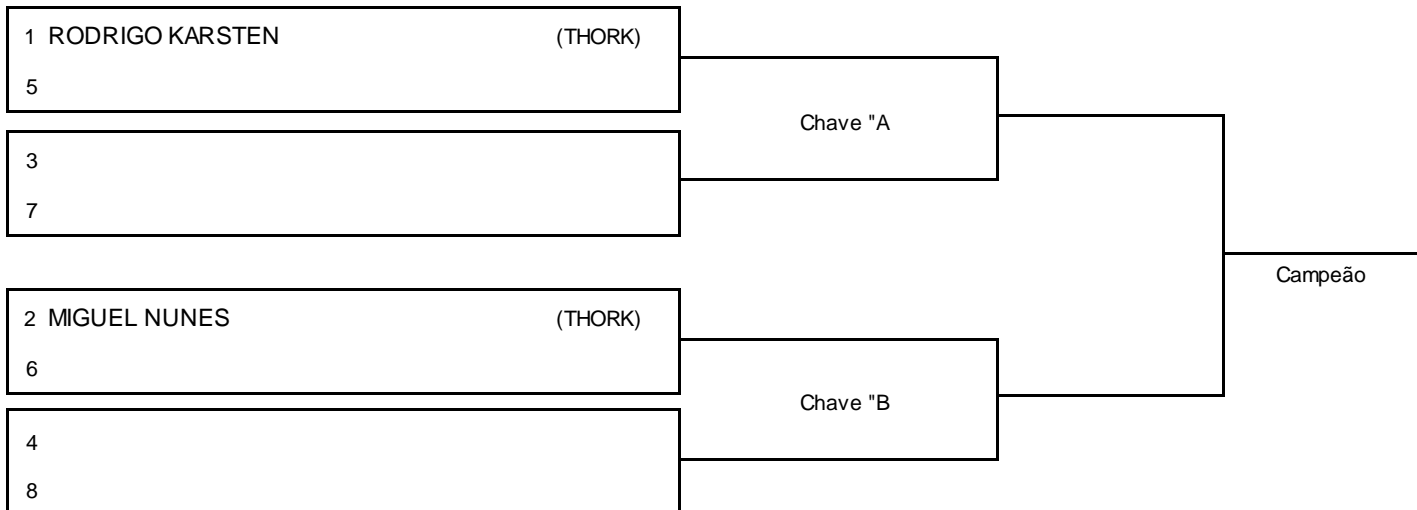

Assinatura _____

ELITE PRO OPEN JIUJITSU 2 | SANTA MARIA

SANTA MARIA/RS, 15 abr 2018

#2 Atletas
Tempo: 5 min

-88 kg

Categoria:

MASTER AZUL MASC // MEIO-PESADO

- 1º _____
- 2º _____
- 3º _____
- 3º _____
- 5º _____
- 5º _____