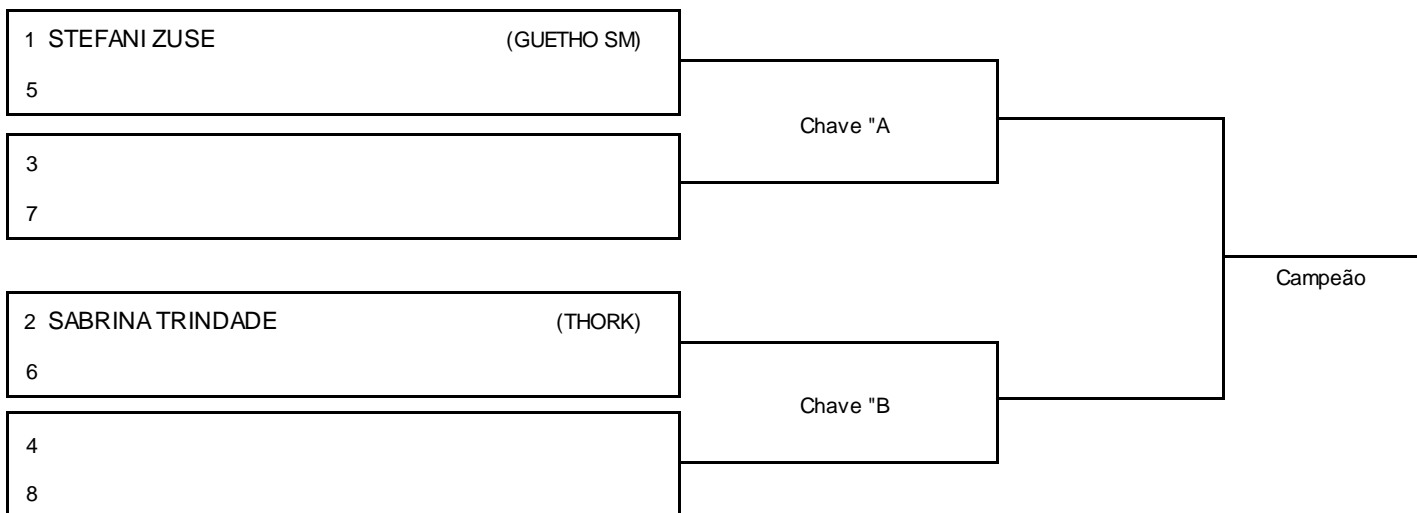

ELITE PRO OPEN JIUJITSU 2 | SANTA MARIA

SANTA MARIA/RS, 15 abr 2018

#2 Atletas
Tempo: 5 min

-79 kg

Categoria:

ADULTO BRANCA FEM // PESADO

- 1º _____
- 2º _____
- 3º _____
- 3º _____
- 5º _____
- 5º _____

Responsável

Nome: _____

Assinatura _____