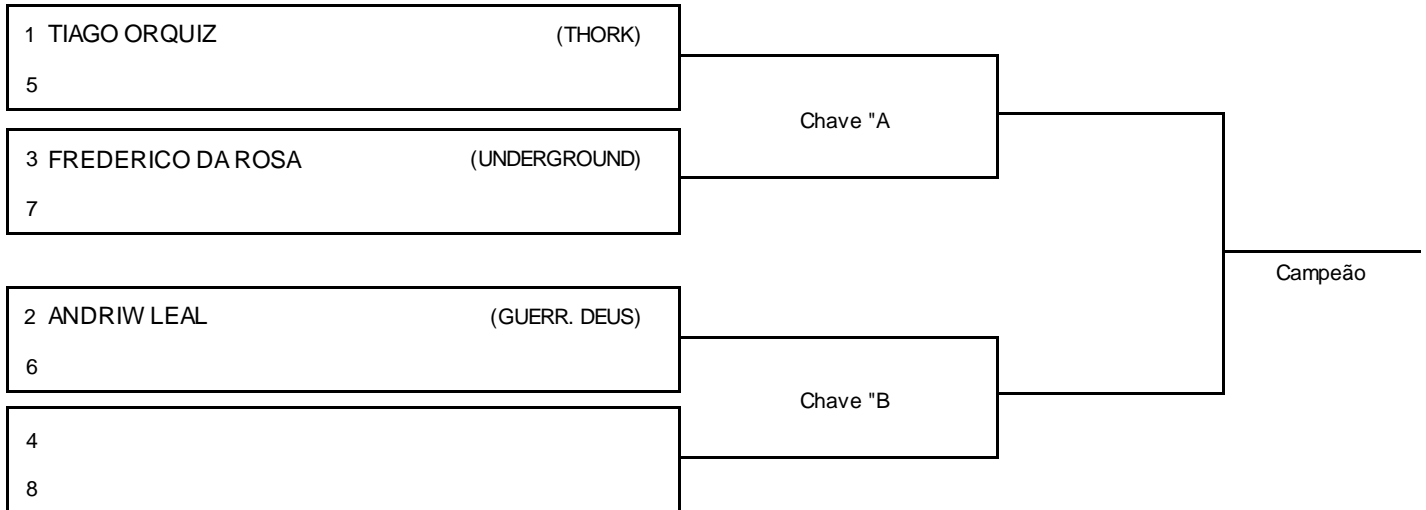

ELITE PRO OPEN JIUJITSU 2 | SANTA MARIA

SANTA MARIA/RS, 15 abr 2018

#3 Atletas
Tempo: 5 min

-64 kg

Categoria:

ADULTO BRANCA MASC // PLUMA

- 1º _____
- 2º _____
- 3º _____
- 3º _____
- 5º _____
- 5º _____

Responsável

Nome: _____

Assinatura _____