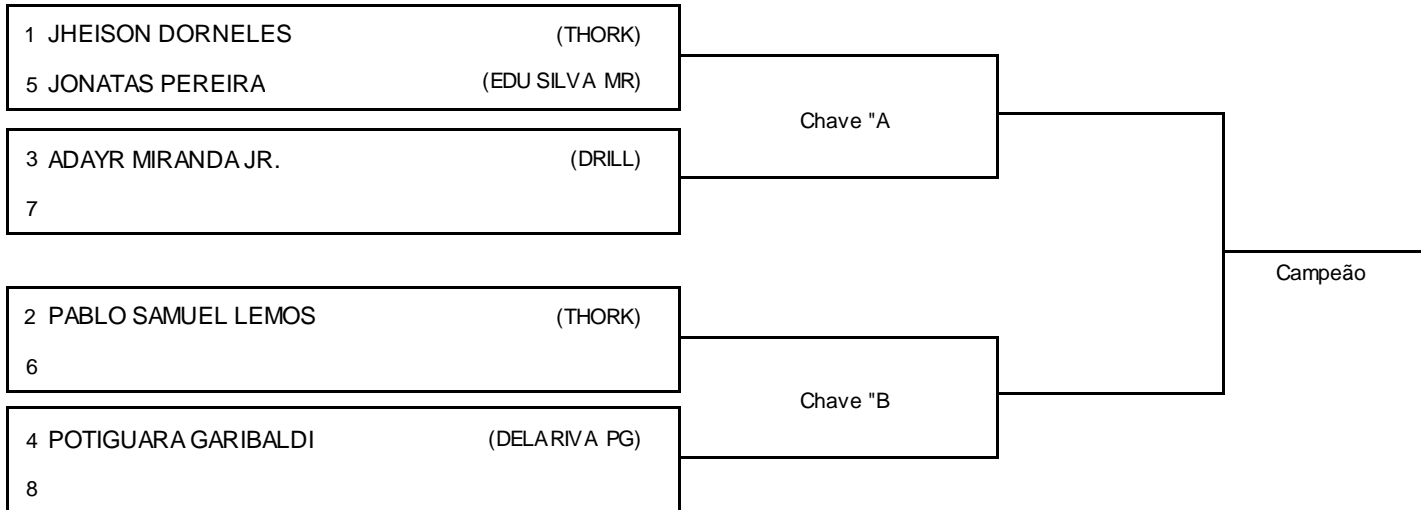

MASTER AZUL MASC // PESADO

- 1º _____
- 2º _____
- 3º _____
- 3º _____
- 5º _____
- 5º _____

Responsável

Nome: _____

Assinatura _____

ELITE PRO OPEN JIUJITSU 2 | SANTA MARIA

SANTA MARIA/RS, 15 abr 2018

#2 Atletas