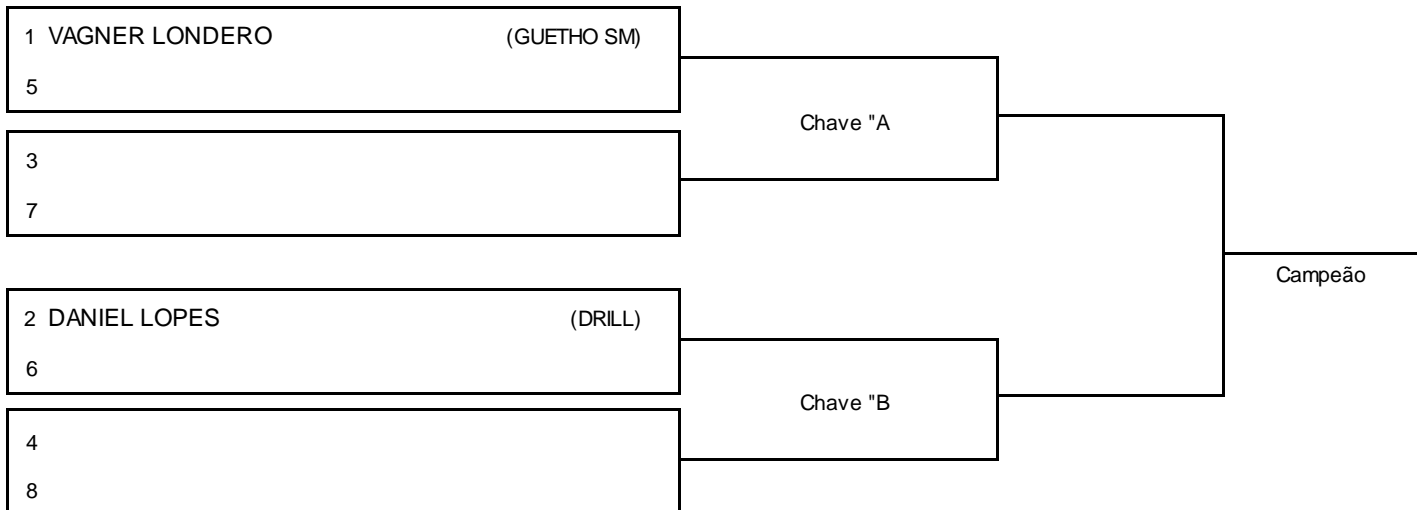

MASTER AZUL MASC // PLUMA

- 1º _____
- 2º _____
- 3º _____
- 3º _____
- 5º _____
- 5º _____

Responsável

Nome: _____

Assinatura _____

ELITE PRO OPEN JIUJITSU 2 | SANTA MARIA

SANTA MARIA/RS, 15 abr 2018

#2 Atletas
Tempo: 5 min