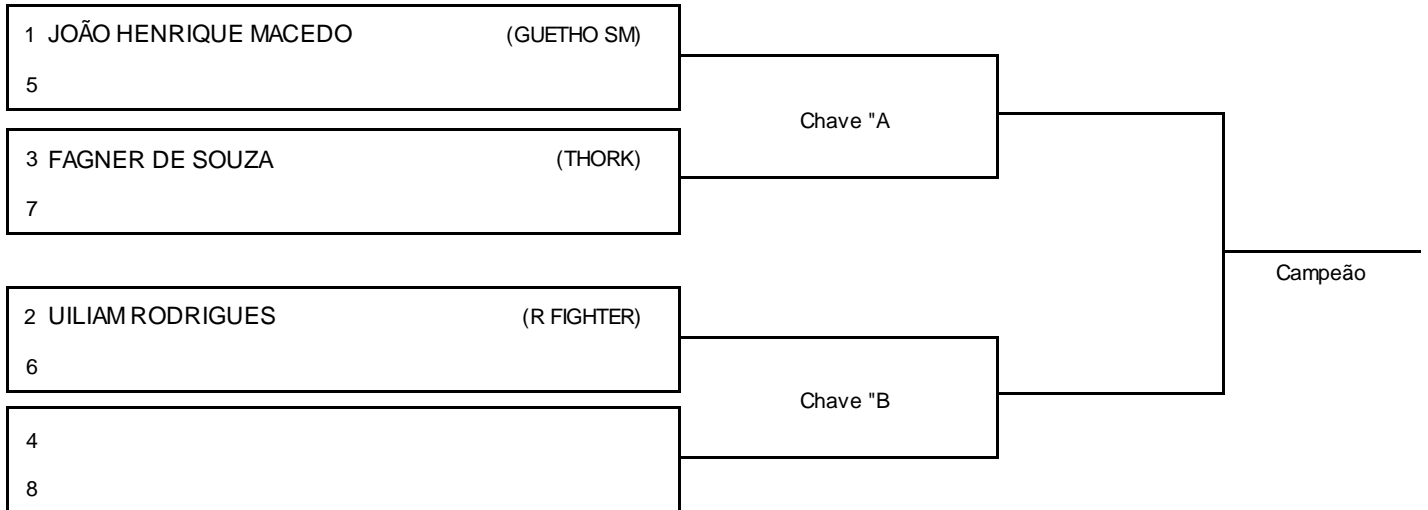

ELITE PRO OPEN JIUJITSU 2 | SANTA MARIA

SANTA MARIA/RS, 15 abr 2018

#3 Atletas
Tempo: 5 min

+100 kg

Categoria:

MASTER BRANCA MASC // PESADÍSSIMO

- 1º _____
- 2º _____
- 3º _____
- 3º _____
- 5º _____
- 5º _____

Responsável

Nome: _____

Assinatura _____