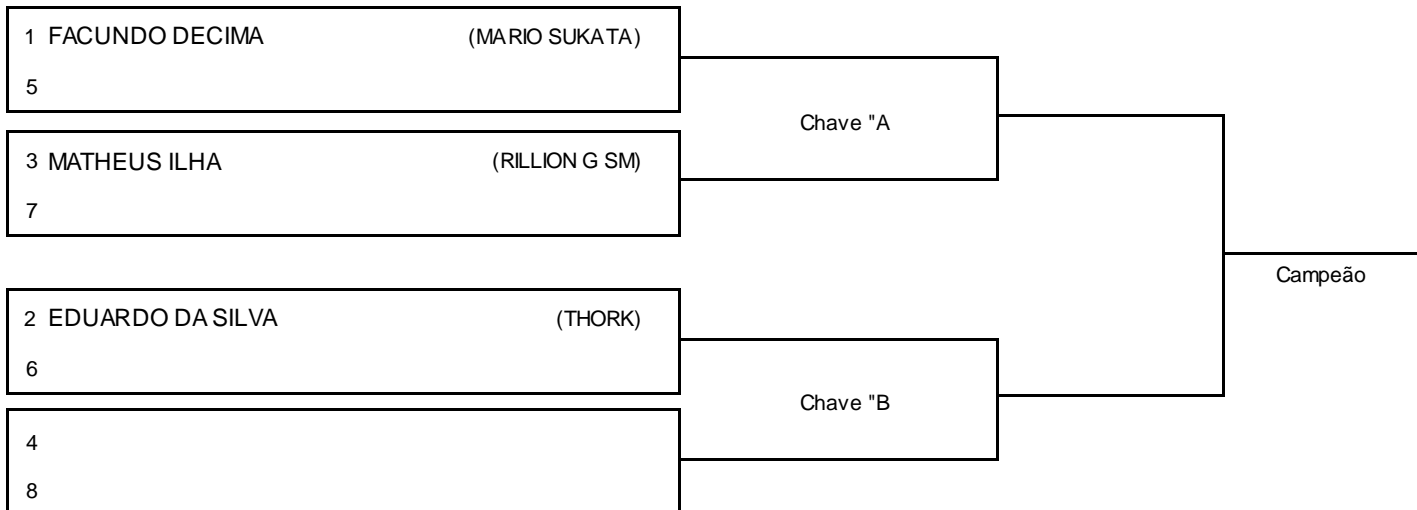

ELITE PRO OPEN JIUJITSU 2 | SANTA MARIA

SANTA MARIA/RS, 15 abr 2018

#3 Atletas
Tempo: 6 min

-88 kg

Categoria:

ADULTO AZUL MASC // MEIO-PESADO

- 1º _____
- 2º _____
- 3º _____
- 3º _____
- 5º _____
- 5º _____

Responsável

Nome: _____

Assinatura _____