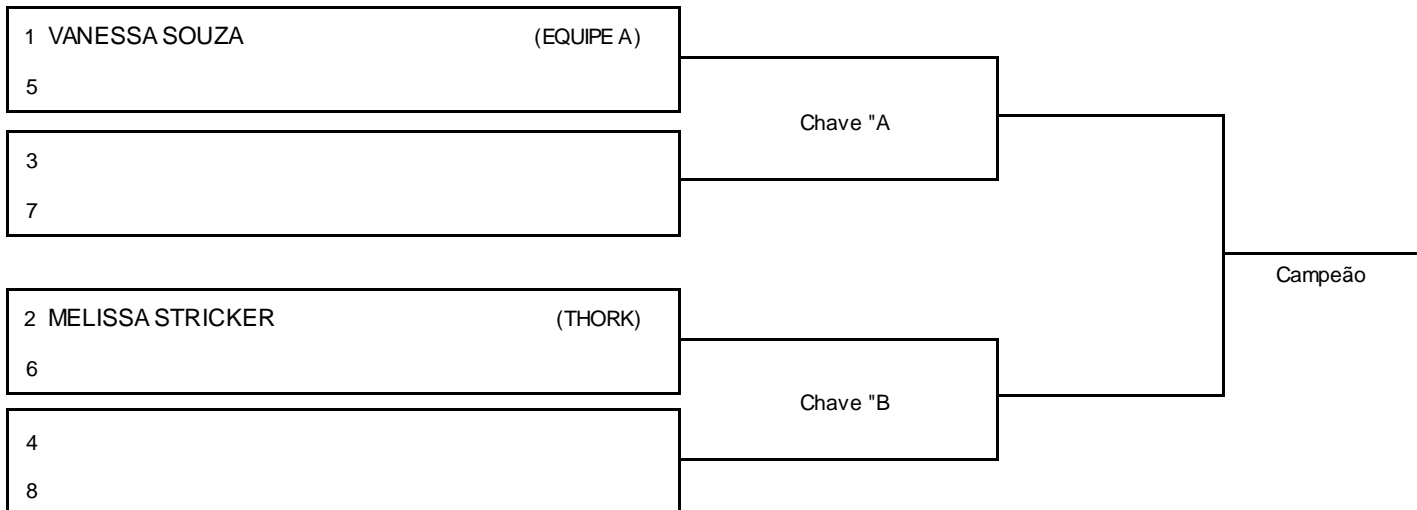

ELITE PRO OPEN JIUJITSU 2 | SANTA MARIA

SANTA MARIA/RS, 15 abr 2018

#2 Atletas
Tempo: 10 min

-74 kg

Categoria:

ADULTO PRETA FEM // MEIO-PESADO

- 1º _____
- 2º _____
- 3º _____
- 3º _____
- 5º _____
- 5º _____