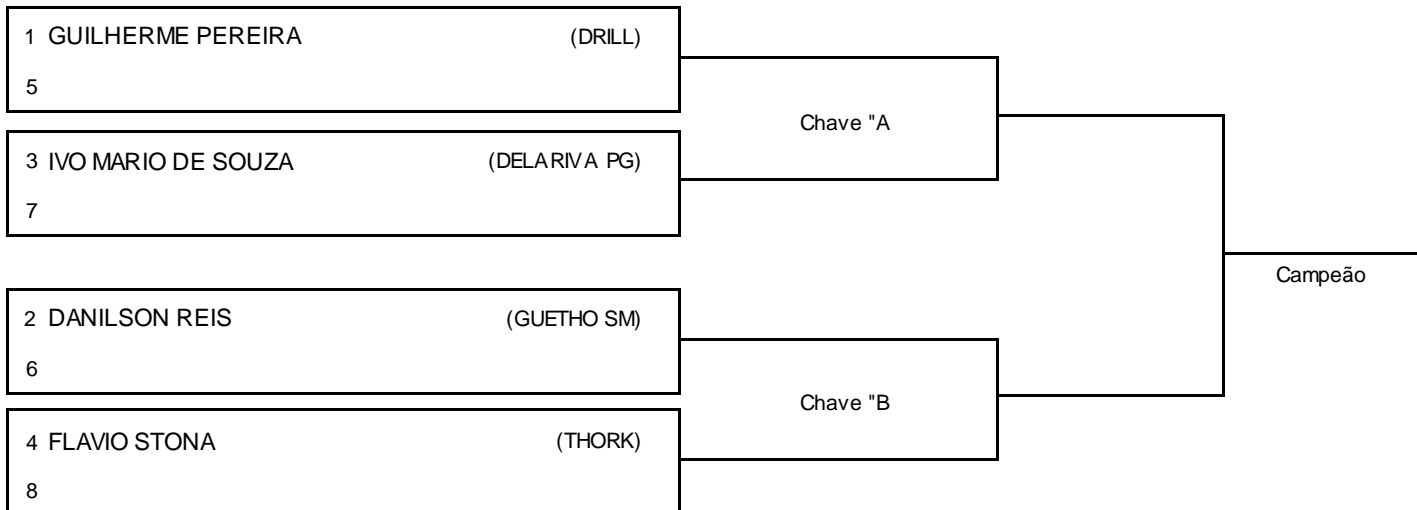

ELITE PRO OPEN JIUJITSU 2 | SANTA MARIA

SANTA MARIA/RS, 15 abr 2018

#4 Atletas
Tempo: 5 min

-94 kg

Categoria:

MASTER BRANCA MASC // PESADO

- 1º _____
- 2º _____
- 3º _____
- 3º _____
- 5º _____
- 5º _____

Responsável

Nome: _____

Assinatura _____