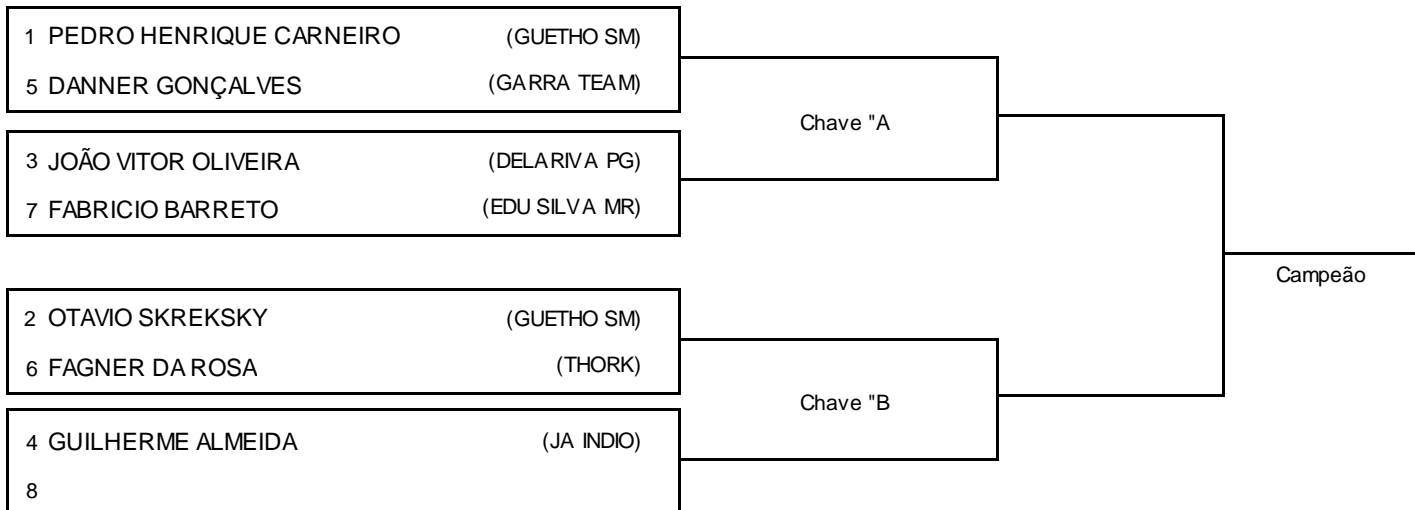

ELITE PRO OPEN JIUJITSU 2 | SANTA MARIA

SANTA MARIA/RS, 15 abr 2018

#7 Atletas
Tempo: 5 min

-76 kg

Categoria:

ADULTO BRANCA MASC // LEVE

- 1º _____
- 2º _____
- 3º _____
- 3º _____
- 5º _____
- 5º _____

Responsável

Nome: _____

Assinatura _____