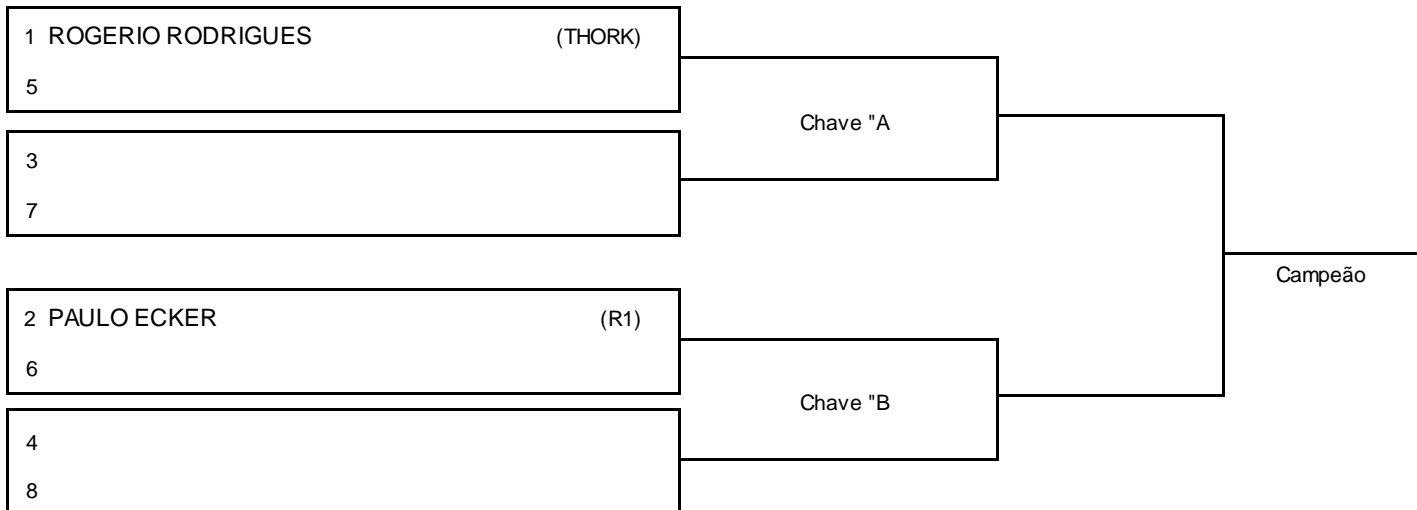

ELITE PRO OPEN JIUJITSU 2 | SANTA MARIA

SANTA MARIA/RS, 15 abr 2018

#2 Atletas
Tempo: 6 min

-82 kg

Categoria:

ADULTO AZUL MASC // MÉDIO

- 1º _____
- 2º _____
- 3º _____
- 3º _____
- 5º _____
- 5º _____

Responsável

Nome: _____

Assinatura _____