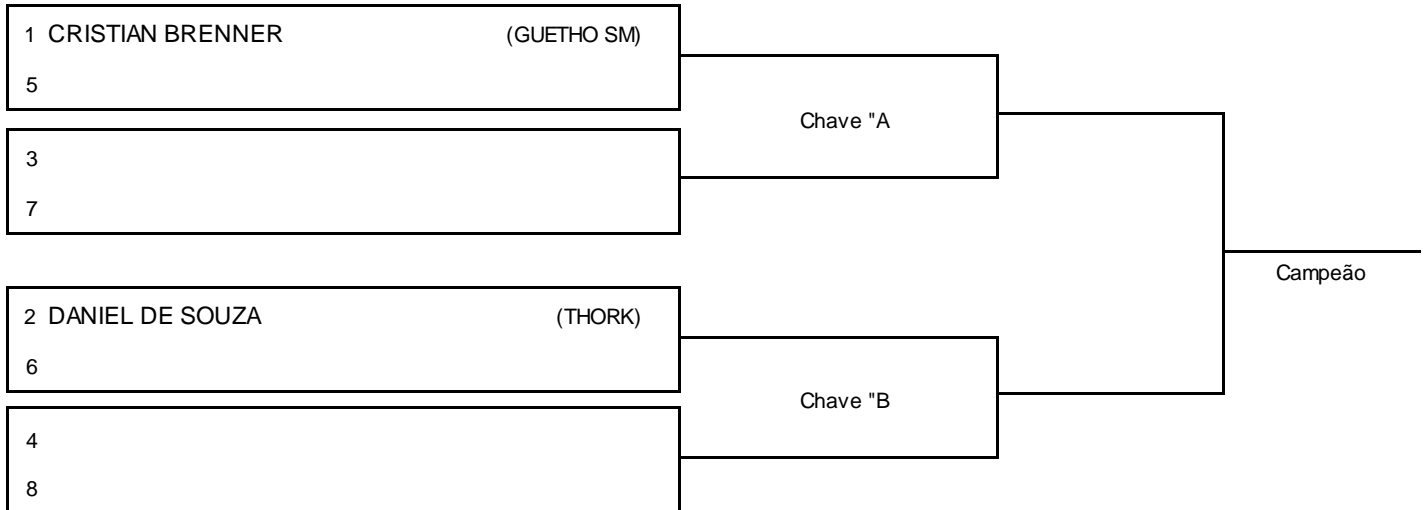

ELITE PRO OPEN JIUJITSU 2 | SANTA MARIA

SANTA MARIA/RS, 15 abr 2018

#2 Atletas
Tempo: 4 min

-42 kg

Categoria:

INFANTIL BRANCA MASC // MÉDIO

- 1º _____
- 2º _____
- 3º _____
- 3º _____
- 5º _____
- 5º _____

Responsável

Nome: _____

Assinatura _____