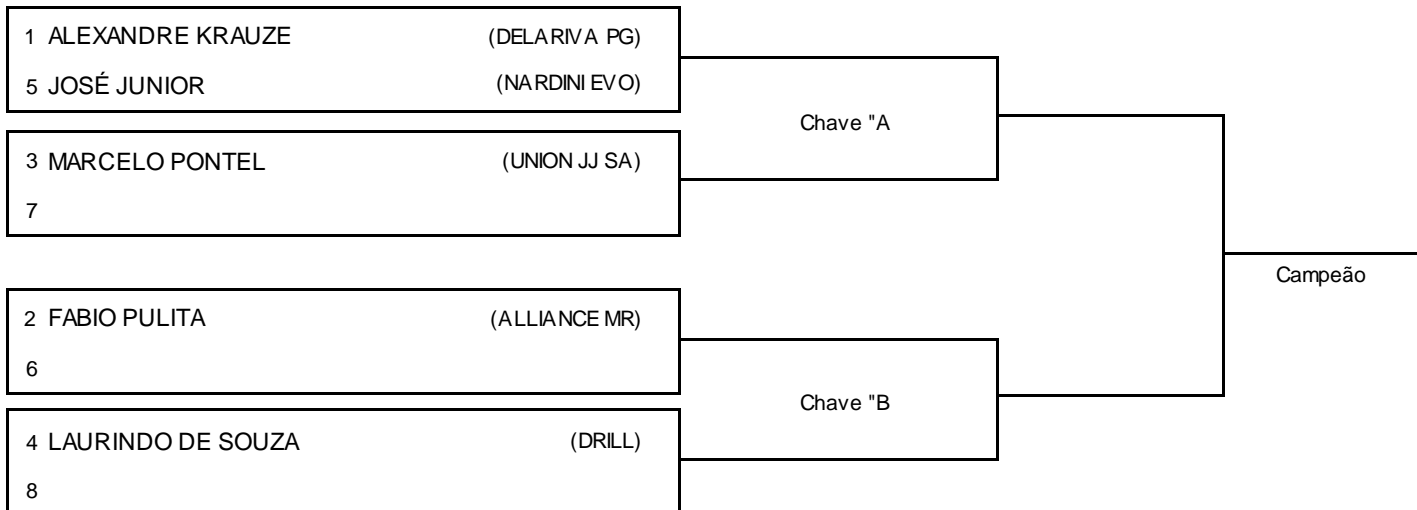

ELITE PRO OPEN JIUJITSU 2 | SANTA MARIA

SANTA MARIA/RS, 15 abr 2018

#5 Atletas
Tempo: 6 min

-88 kg

Categoria:

MASTER PRETA MASC // MEIO-PESADO

- 1º _____
- 2º _____
- 3º _____
- 3º _____
- 5º _____
- 5º _____

Responsável

Nome: _____

Assinatura _____