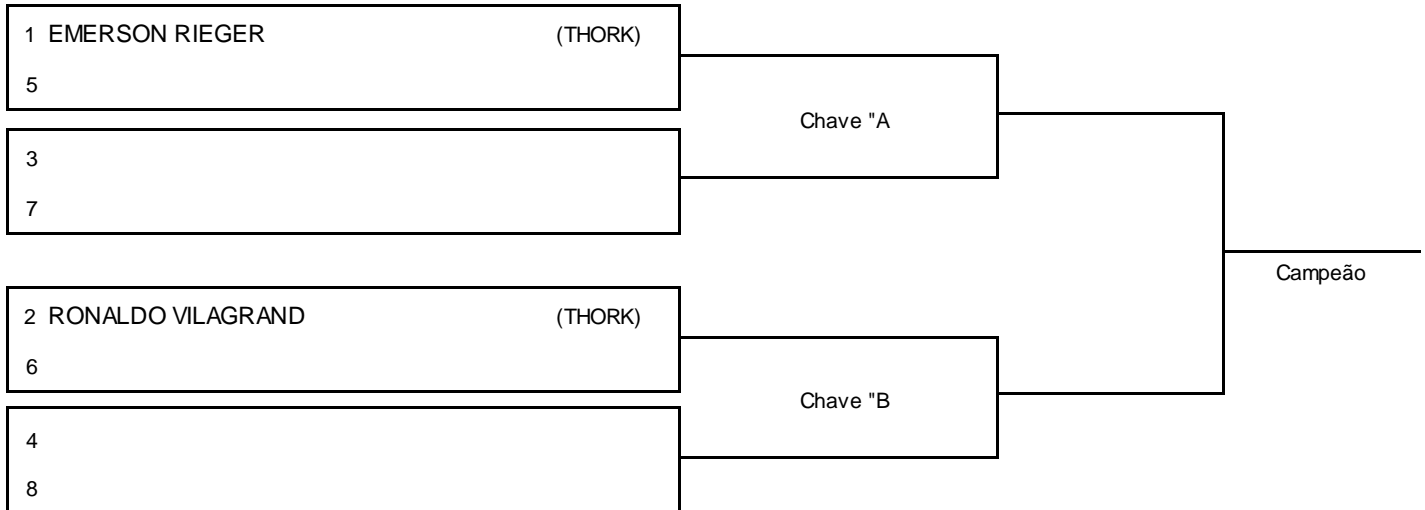

ELITE PRO OPEN JIUJITSU 2 | SANTA MARIA

SANTA MARIA/RS, 15 abr 2018

#2 Atletas

Tempo: 5 min

-100 kg

Categoria:

MASTER AZUL MASC // SUPER-PESADO

- 1º _____
- 2º _____
- 3º _____
- 3º _____
- 5º _____
- 5º _____

Responsável

Nome: _____

Assinatura _____