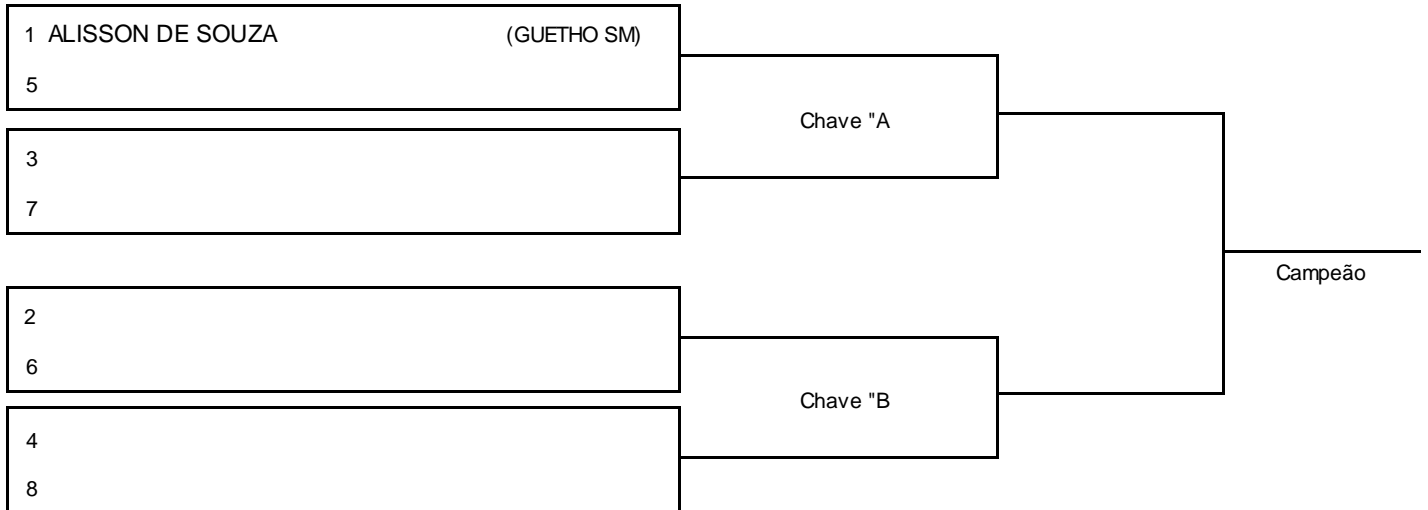

ELITE PRO OPEN JIUJITSU 2 | SANTA MARIA

SANTA MARIA/RS, 15 abr 2018

#1 Atletas

Tempo: 5 min

-64 kg

Categoria:

MASTER BRANCA MASC // PLUMA

- 1º _____
- 2º _____
- 3º _____
- 3º _____
- 5º _____
- 5º _____

Responsável

Nome: _____

Assinatura _____