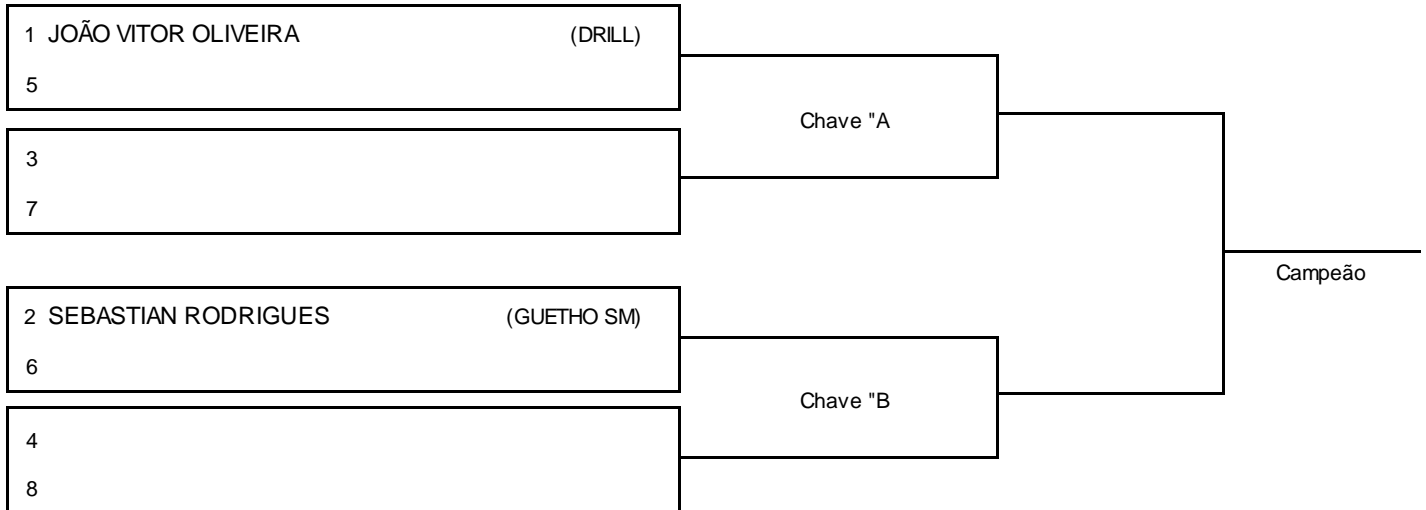

ELITE PRO OPEN JIUJITSU 2 | SANTA MARIA

SANTA MARIA/RS, 15 abr 2018

#2 Atletas
Tempo: 4 min

-45 kg

Categoria:

INFANTIL AMARELA MASC // MEIO-PESADO

- 1º _____
- 2º _____
- 3º _____
- 3º _____
- 5º _____
- 5º _____

Responsável

Nome: _____

Assinatura _____