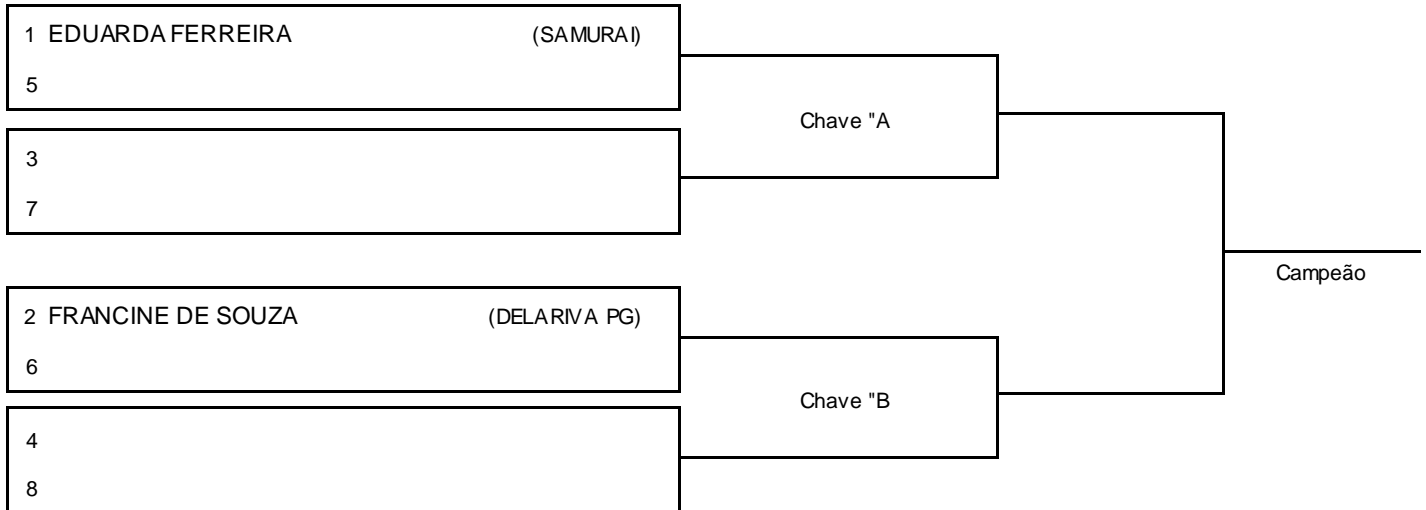

ELITE PRO OPEN JIUJITSU 2 | SANTA MARIA

SANTA MARIA/RS, 15 abr 2018

#2 Atletas
Tempo: 4 min

-64 kg

Categoria:

INFANTO BRANCA FEM // PESADO

- 1º _____
- 2º _____
- 3º _____
- 3º _____
- 5º _____
- 5º _____

Responsável

Nome: _____

Assinatura _____