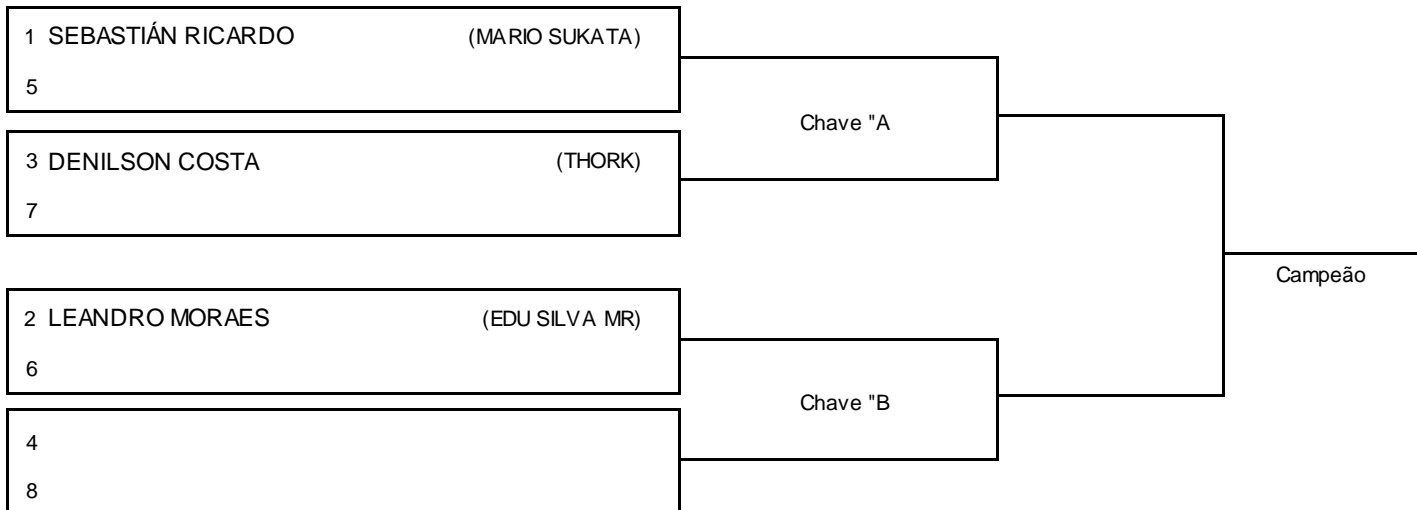

ELITE PRO OPEN JIUJITSU 2 | SANTA MARIA

SANTA MARIA/RS, 15 abr 2018

#3 Atletas
Tempo: 5 min

-76 kg

Categoria:

MASTER BRANCA MASC // LEVE

- 1º _____
- 2º _____
- 3º _____
- 3º _____
- 5º _____
- 5º _____

Responsável

Nome: _____

Assinatura _____