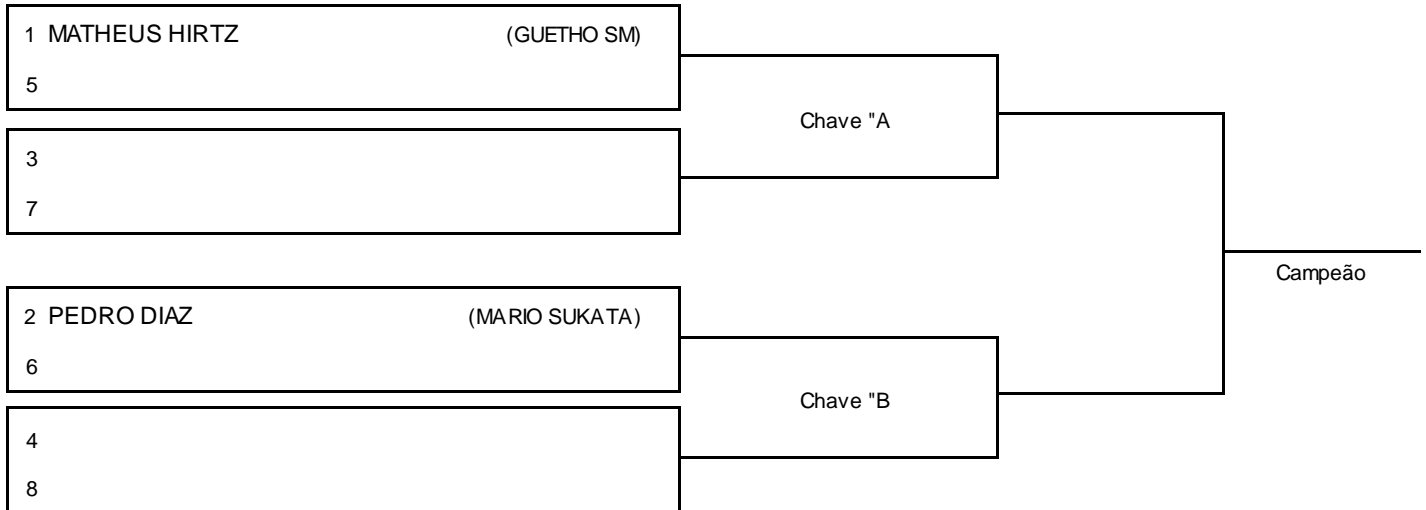

ELITE PRO OPEN JIUJITSU 2 | SANTA MARIA

SANTA MARIA/RS, 15 abr 2018

#2 Atletas
Tempo: 5 min

-82 kg

Categoria:

ADULTO BRANCA MASC // MÉDIO

- 1º _____
- 2º _____
- 3º _____
- 3º _____
- 5º _____
- 5º _____

Responsável

Nome: _____

Assinatura _____