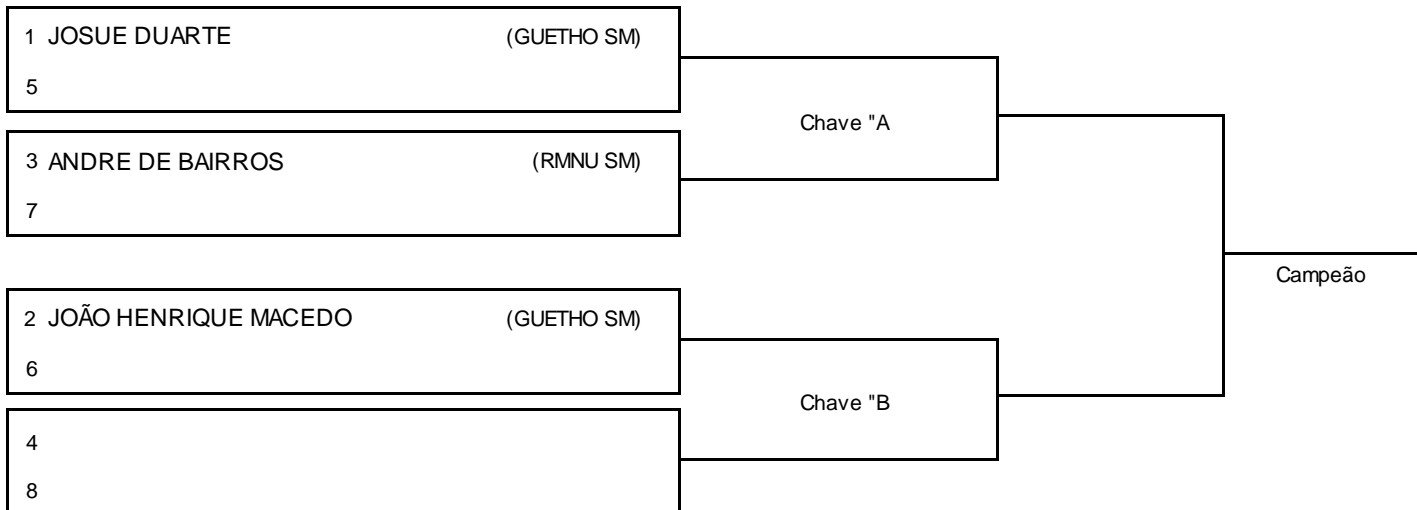

ELITE PRO OPEN JIUJITSU 2 | SANTA MARIA

SANTA MARIA/RS, 15 abr 2018

#3 Atletas
Tempo: 5 min

-100 kg

Categoria:

MASTER BRANCA MASC // SUPER-PESADO

- 1º _____
- 2º _____
- 3º _____
- 3º _____
- 5º _____
- 5º _____

Responsável

Nome: _____

Assinatura _____