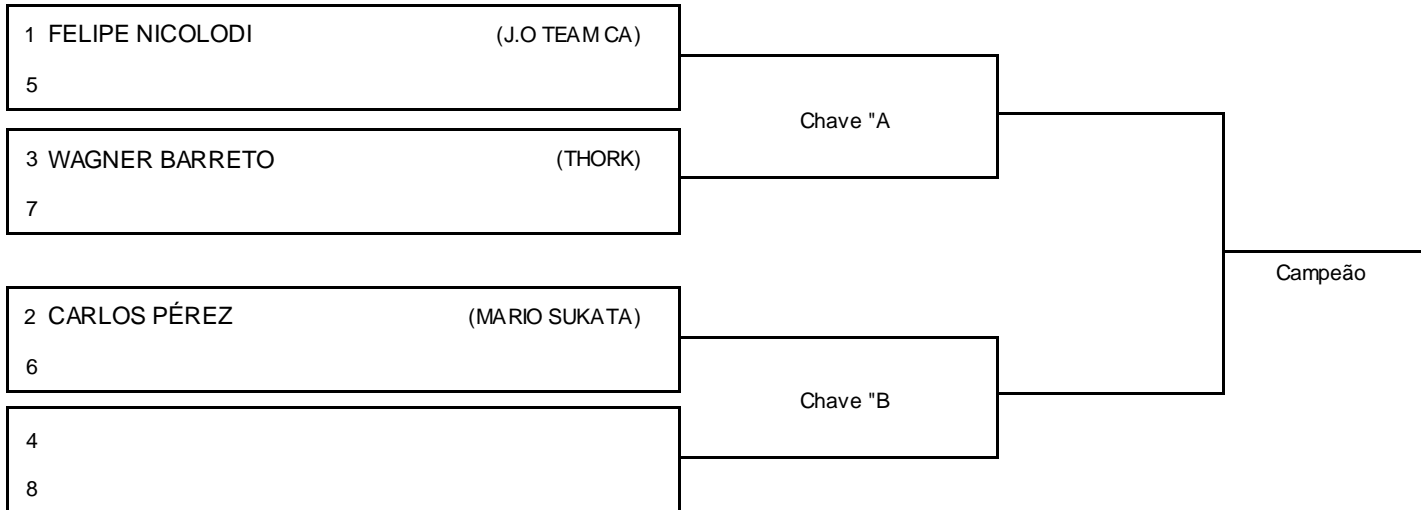

ELITE PRO OPEN JIUJITSU 2 | SANTA MARIA

SANTA MARIA/RS, 15 abr 2018

#3 Atletas
Tempo: 6 min

-88 kg

Categoria:

MASTER ROXA MASC // MEIO-PESADO

- 1º _____
- 2º _____
- 3º _____
- 3º _____
- 5º _____
- 5º _____

Responsável

Nome: _____

Assinatura _____