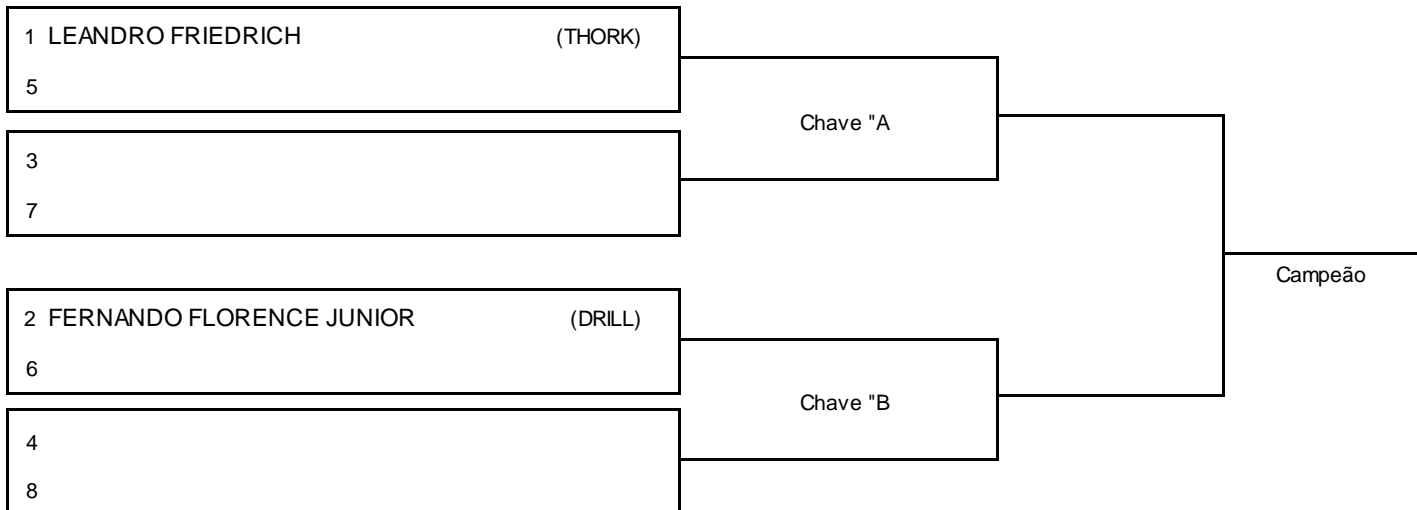

ELITE PRO OPEN JIUJITSU 2 | SANTA MARIA

SANTA MARIA/RS, 15 abr 2018

#2 Atletas
Tempo: 5 min

-94 kg

Categoria:

ADULTO BRANCA MASC // PESADO

- 1º _____
- 2º _____
- 3º _____
- 3º _____
- 5º _____
- 5º _____

Responsável

Nome: _____

Assinatura _____