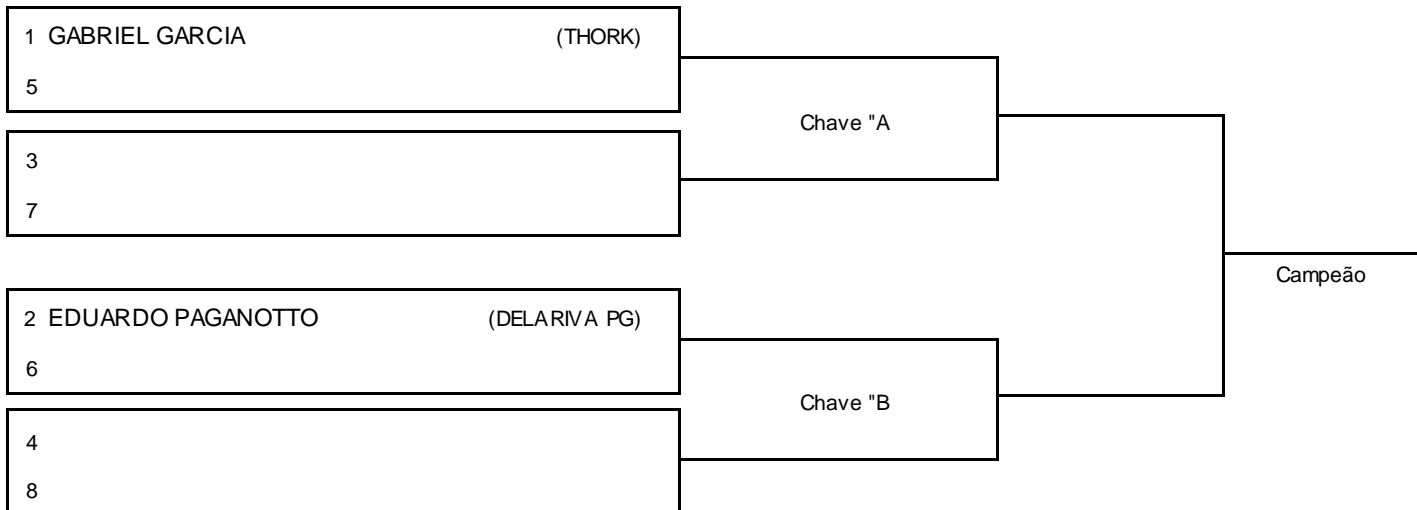

ELITE PRO OPEN JIUJITSU 2 | SANTA MARIA

SANTA MARIA/RS, 15 abr 2018

#2 Atletas
Tempo: 4 min

+48 kg

Categoria:

INFANTIL BRANCA MASC // SUPER-PESADO

- 1º _____
- 2º _____
- 3º _____
- 3º _____
- 5º _____
- 5º _____

Responsável

Nome: _____

Assinatura _____