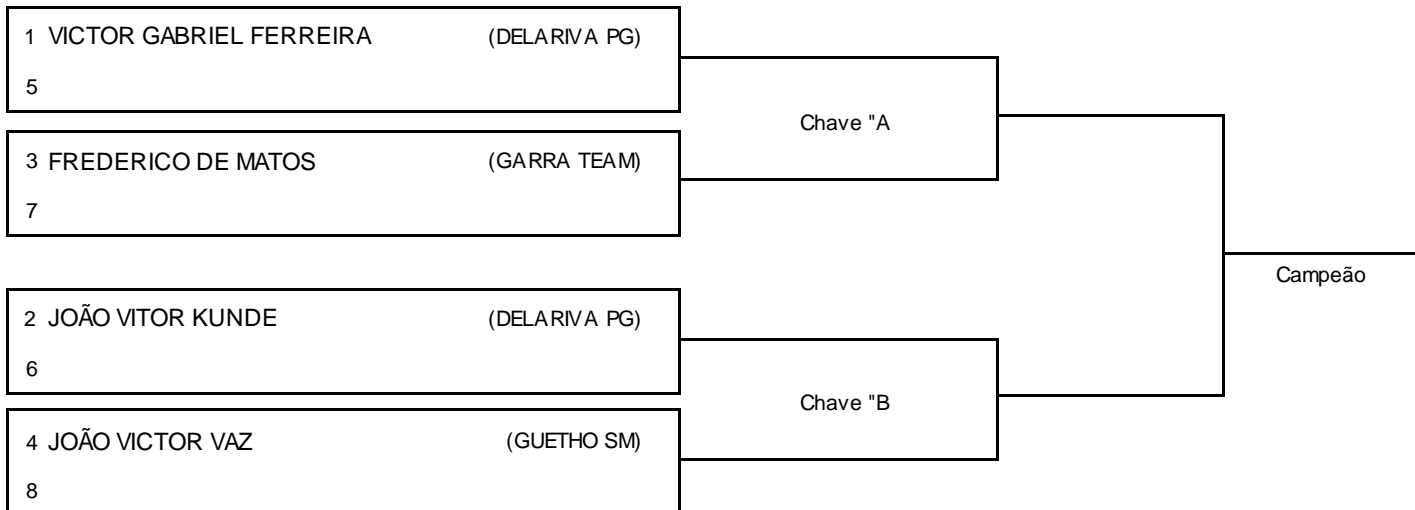

ELITE PRO OPEN JIUJITSU 2 | SANTA MARIA

SANTA MARIA/RS, 15 abr 2018

#4 Atletas
Tempo: 4 min

+64 kg

Categoria:

INFANTO BRANCA MASC // SUPER-PESADO

- 1º _____
- 2º _____
- 3º _____
- 3º _____
- 5º _____
- 5º _____

Responsável

Nome: _____

Assinatura _____