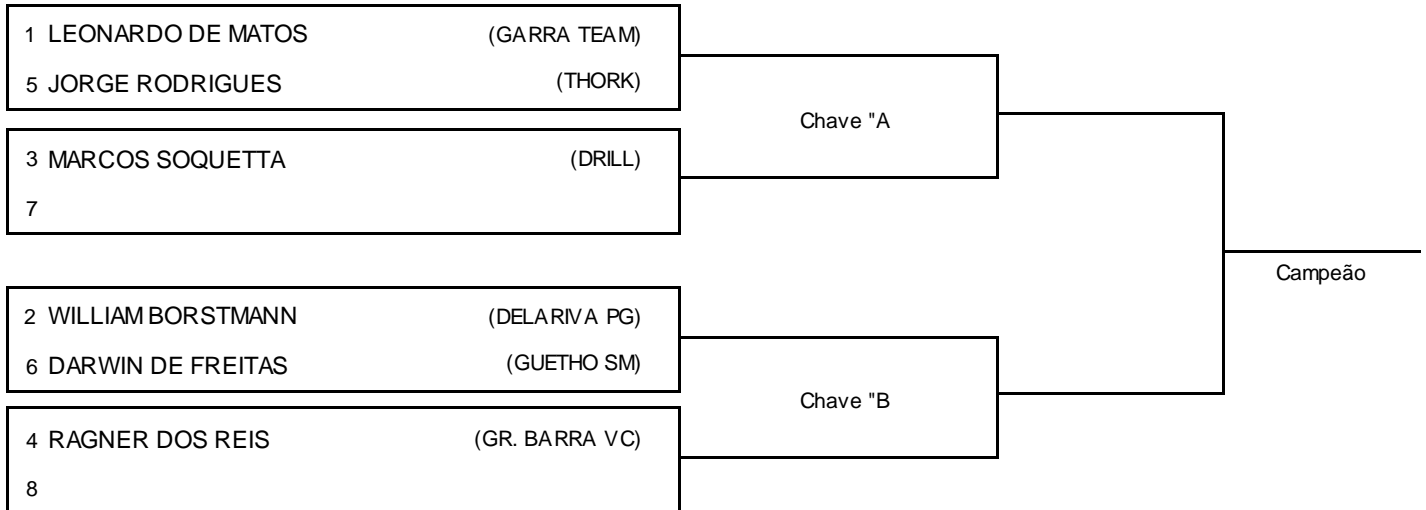

Assinatura _____

ELITE PRO OPEN JIUJITSU 2 | SANTA MARIA

SANTA MARIA/RS, 15 abr 2018

#6 Atletas
Tempo: 5 min

-88 kg

Categoria:

ADULTO BRANCA MASC // MEIO-PESADO

- 1º _____
- 2º _____
- 3º _____
- 3º _____
- 5º _____
- 5º _____