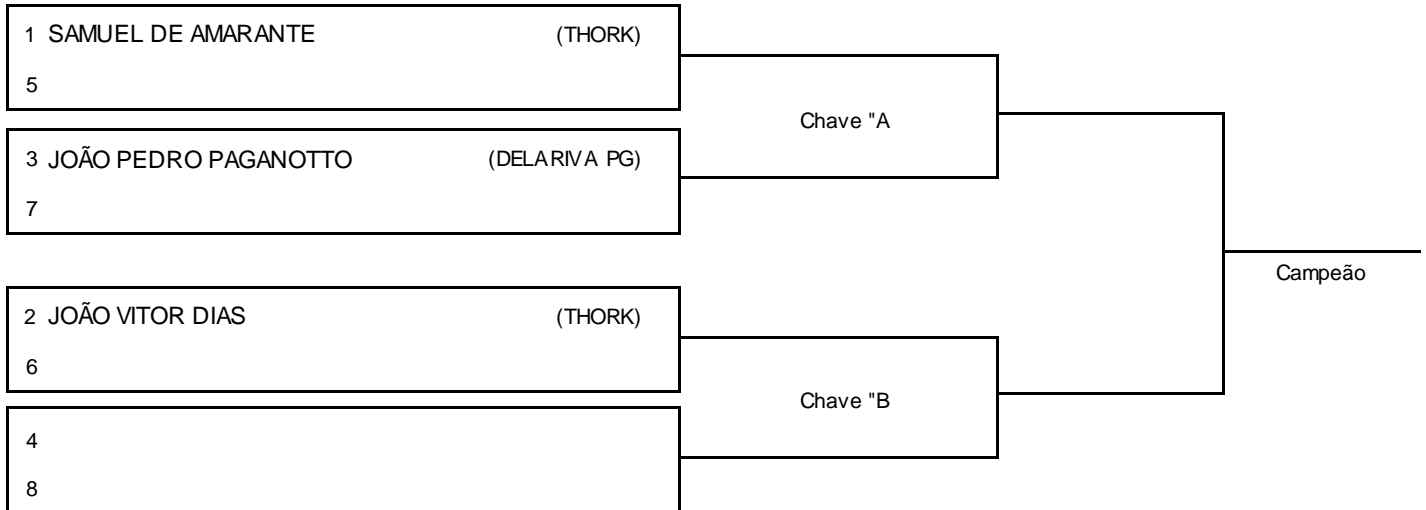

ELITE PRO OPEN JIUJITSU 2 | SANTA MARIA

SANTA MARIA/RS, 15 abr 2018

#3 Atletas
Tempo: 3 min

+38 kg

Categoria:

MIRIM BRANCA MASC // SUPER-PESADO

- 1º _____
- 2º _____
- 3º _____
- 3º _____
- 5º _____
- 5º _____