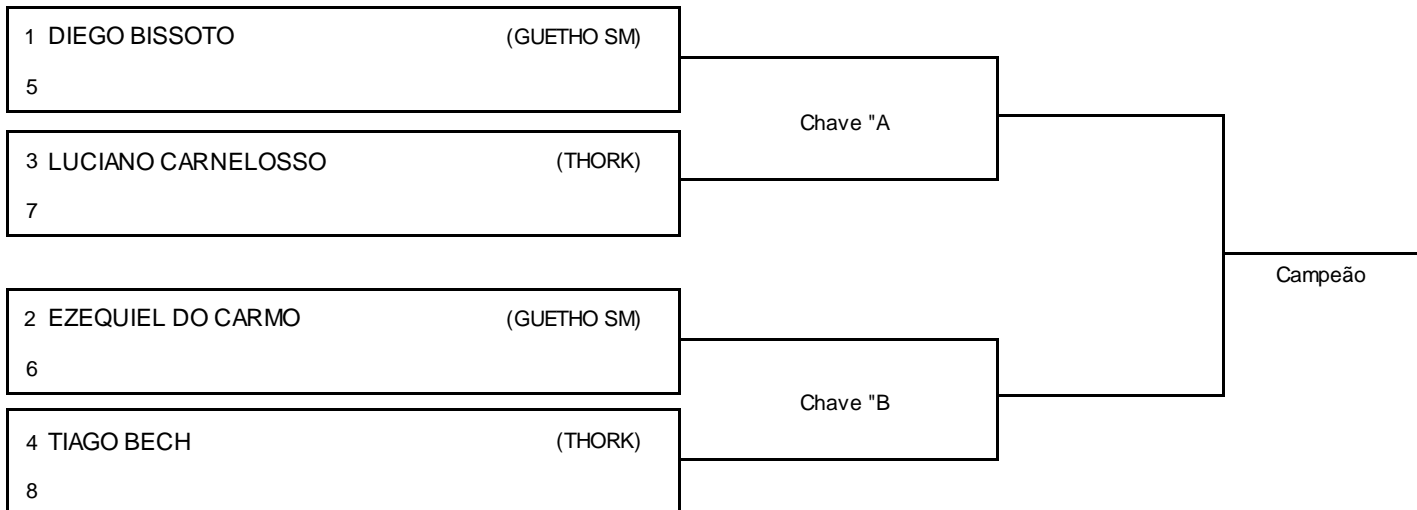

ELITE PRO OPEN JIUJITSU 2 | SANTA MARIA

SANTA MARIA/RS, 15 abr 2018

#4 Atletas
Tempo: 5 min

+100 kg

Categoria:

MASTER AZUL MASC // PESADÍSSIMO

- 1º _____
- 2º _____
- 3º _____
- 3º _____
- 5º _____
- 5º _____