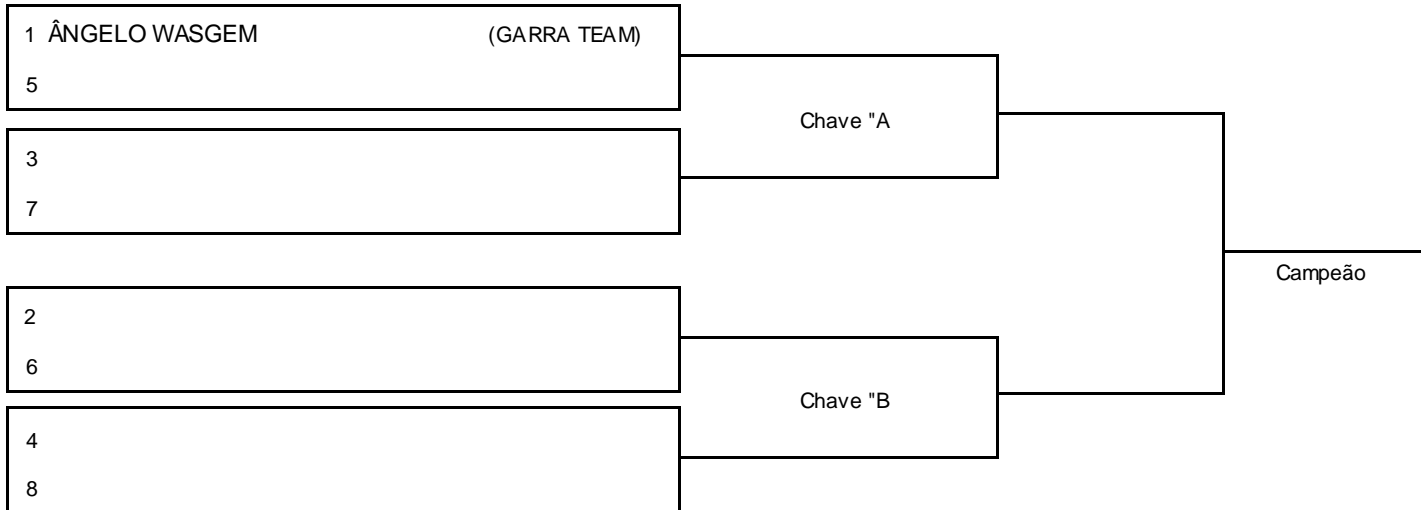

ELITE PRO OPEN JIUJITSU 2 | SANTA MARIA

SANTA MARIA/RS, 15 abr 2018

#1 Atletas
Tempo: 5 min

+100 kg

Categoria:

ADULTO BRANCA MASC // PESADÍSSIMO

- 1º _____
- 2º _____
- 3º _____
- 3º _____
- 5º _____
- 5º _____

Responsável

Nome: _____

Assinatura _____