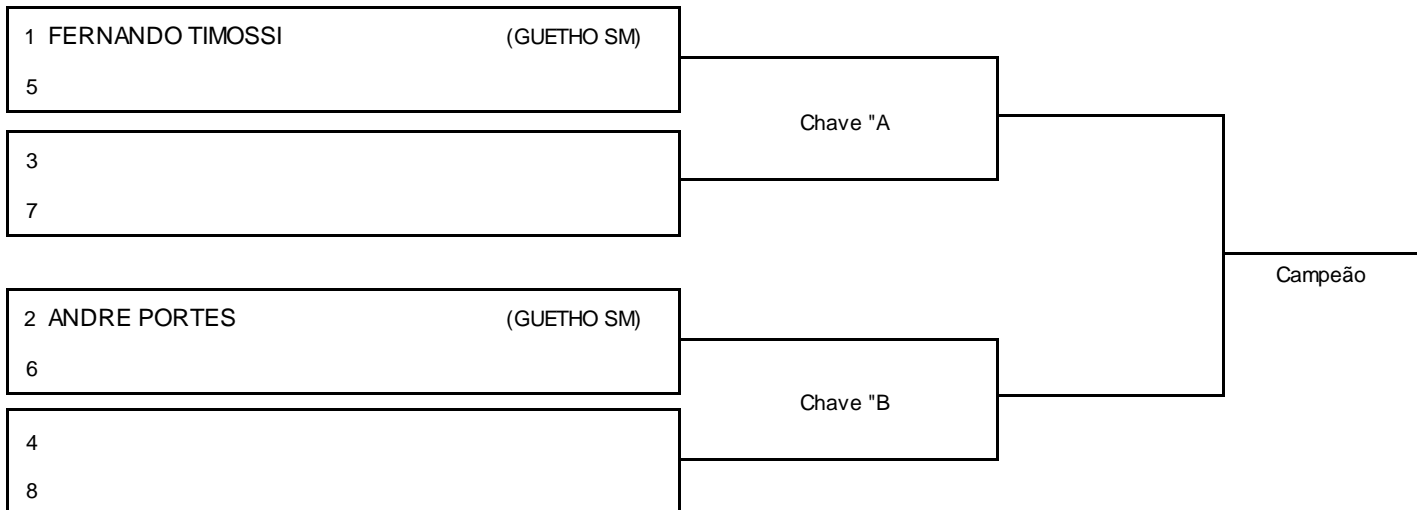

ELITE PRO OPEN JIUJITSU 2 | SANTA MARIA

SANTA MARIA/RS, 15 abr 2018

#2 Atletas
Tempo: 5 min

-76 kg

Categoria:

MASTER AZUL MASC // LEVE

- 1º _____
- 2º _____
- 3º _____
- 3º _____
- 5º _____
- 5º _____

Responsável

Nome: _____

Assinatura _____