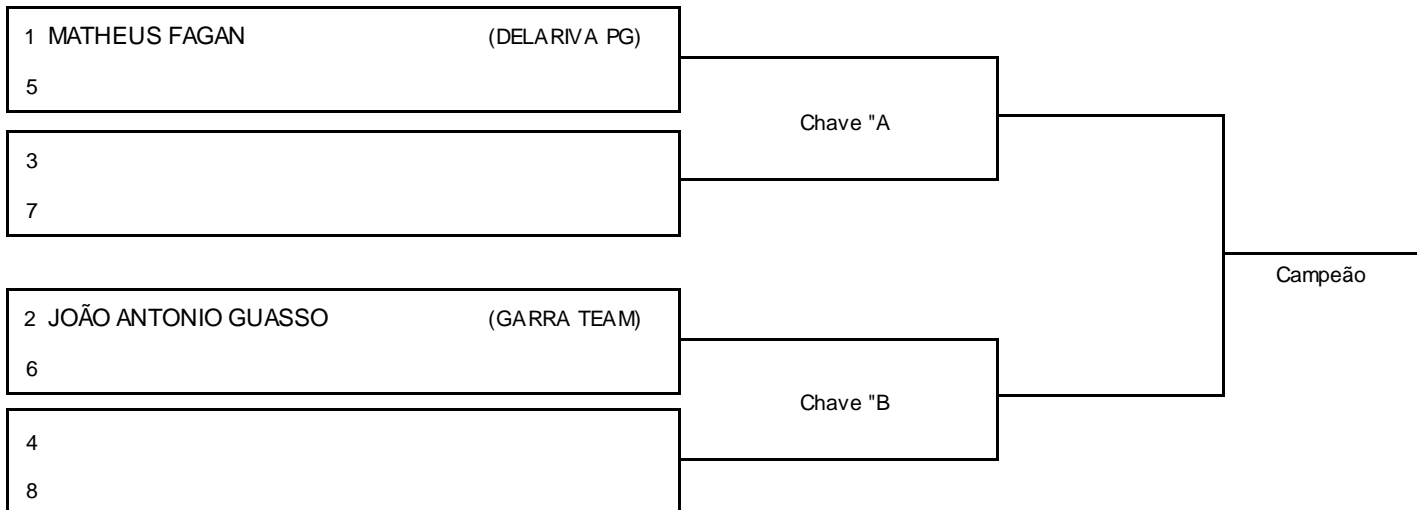

ELITE PRO OPEN JIUJITSU 2 | SANTA MARIA

SANTA MARIA/RS, 15 abr 2018

#2 Atletas
Tempo: 4 min

-56 kg

Categoria:

INFANTO BRANCA MASC // MÉDIO

- 1º _____
- 2º _____
- 3º _____
- 3º _____
- 5º _____
- 5º _____

Responsável