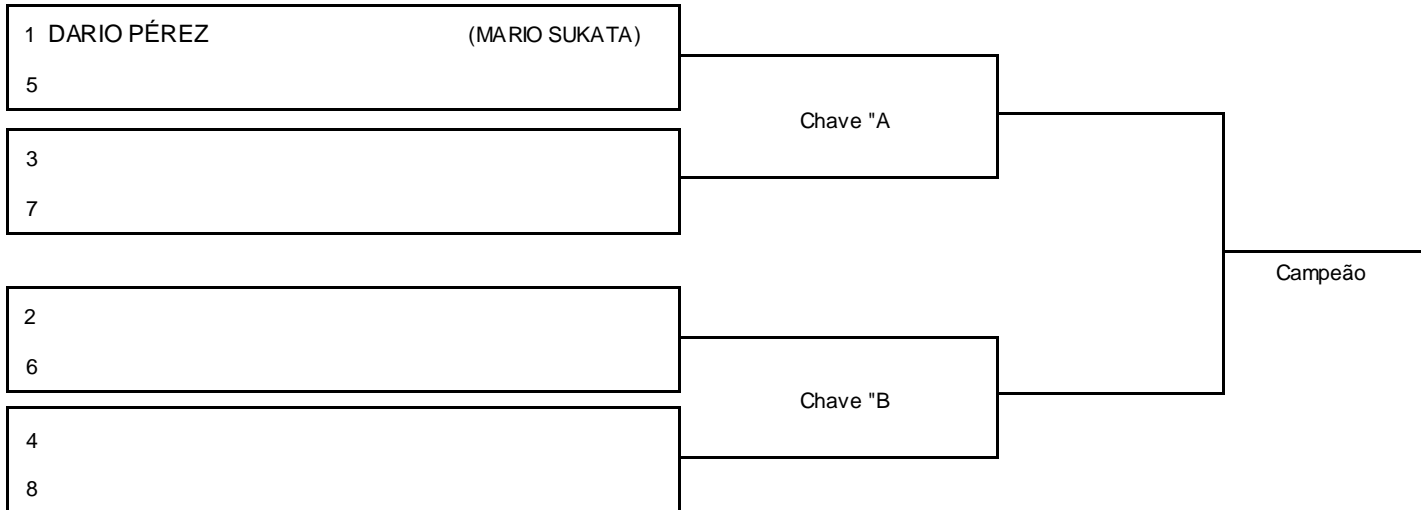

ELITE PRO OPEN JIUJITSU 2 | SANTA MARIA

SANTA MARIA/RS, 15 abr 2018

#1 Atletas
Tempo: 5 min

-82 kg

Categoria:

MASTER AZUL MASC // MÉDIO

- 1º _____
- 2º _____
- 3º _____
- 3º _____
- 5º _____
- 5º _____

Responsável

Nome: _____

Assinatura _____