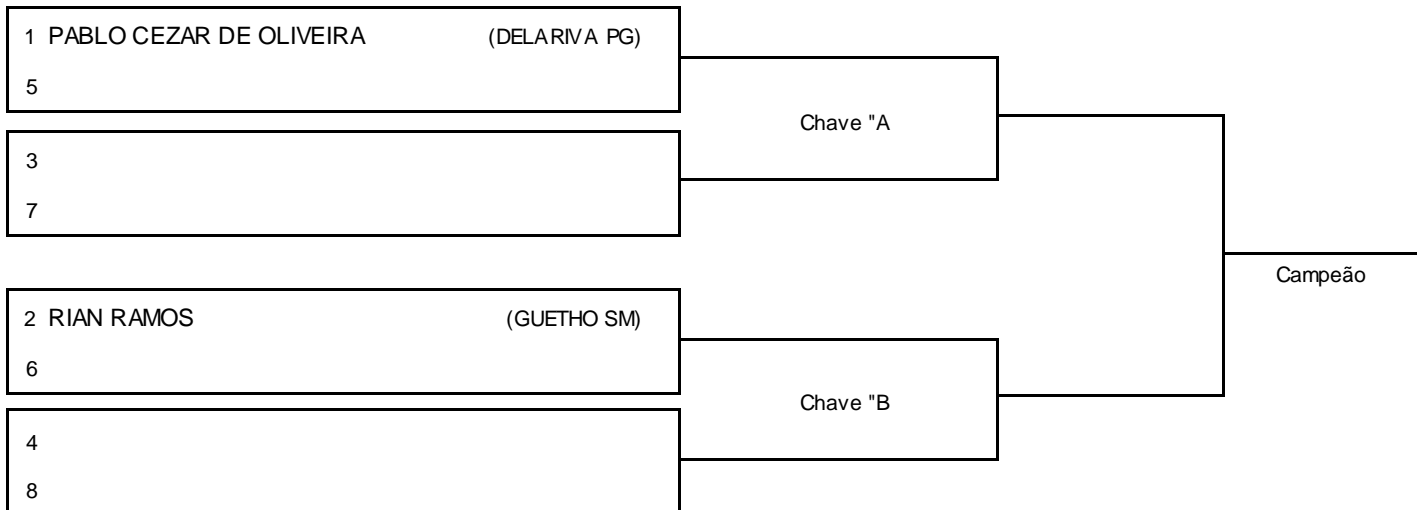

Nome: _____

Assinatura _____

ELITE PRO OPEN JIUJITSU 2 | SANTA MARIA

SANTA MARIA/RS, 15 abr 2018

#2 Atletas
Tempo: 4 min

-60 kg

Categoria:

INFANTO BRANCA MASC // MEIO-PESADO