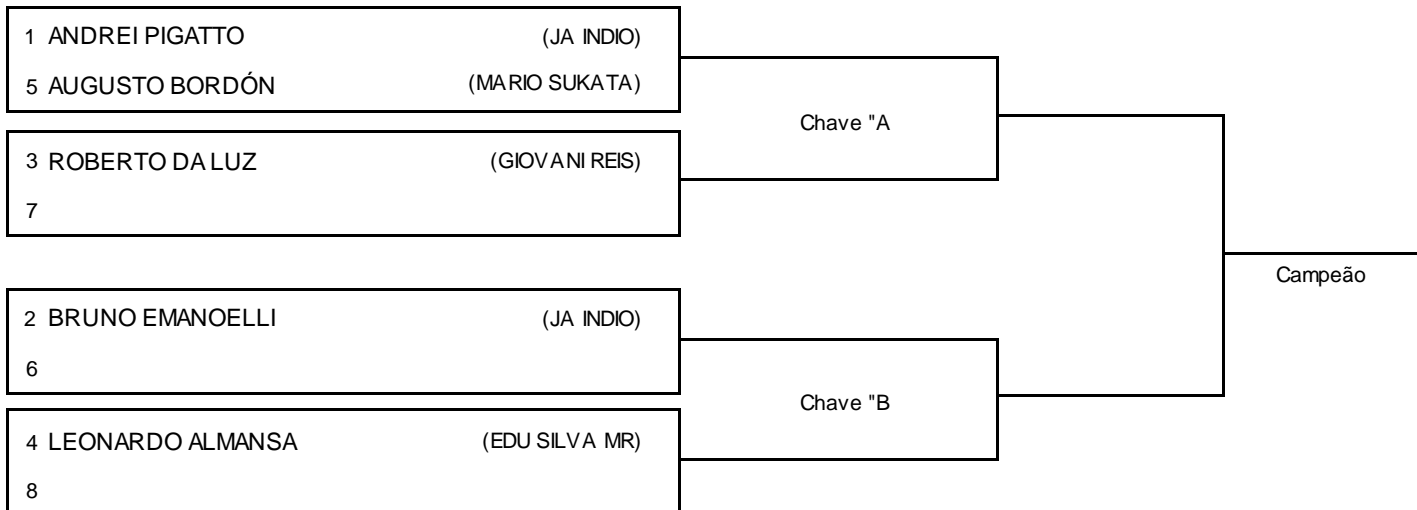

Assinatura _____

ELITE PRO OPEN JIUJITSU 2 | SANTA MARIA

SANTA MARIA/RS, 15 abr 2018

#5 Atletas
Tempo: 6 min

-76 kg

Categoria:

ADULTO AZUL MASC // LEVE

- 1º _____
- 2º _____
- 3º _____
- 3º _____
- 5º _____
- 5º _____