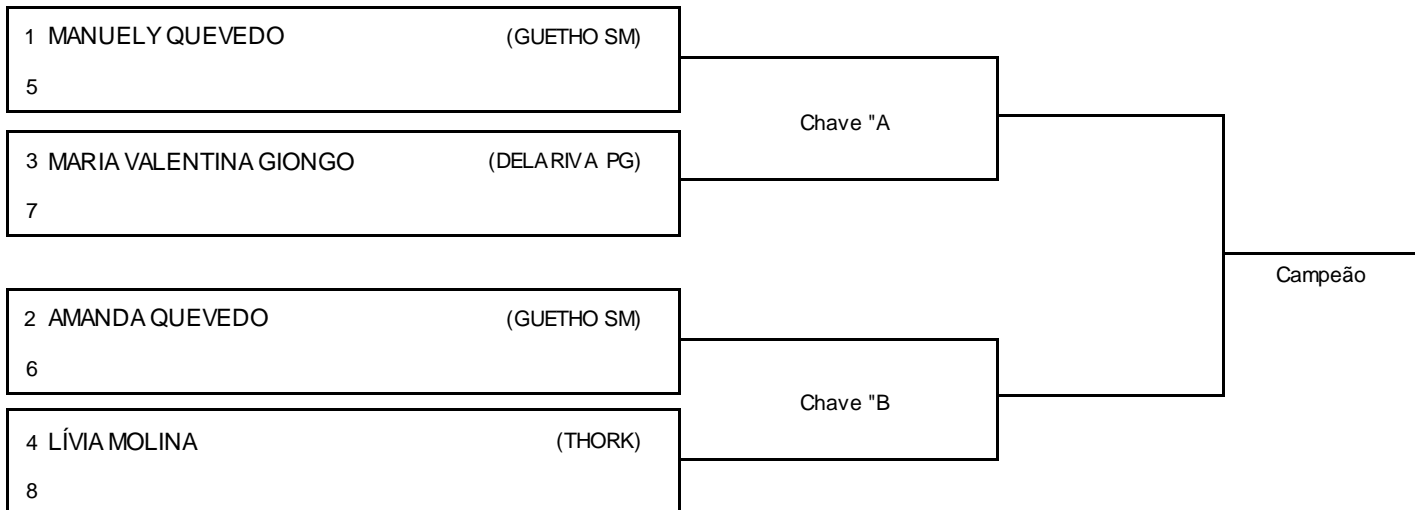

ELITE PRO OPEN JIUJITSU 2 | SANTA MARIA

SANTA MARIA/RS, 15 abr 2018

#4 Atletas
Tempo: 3 min

-26 kg

Categoria:

MIRIM CINZA FEM // PENA

- 1º _____
- 2º _____
- 3º _____
- 3º _____
- 5º _____
- 5º _____

Responsável

Nome: _____

Assinatura _____